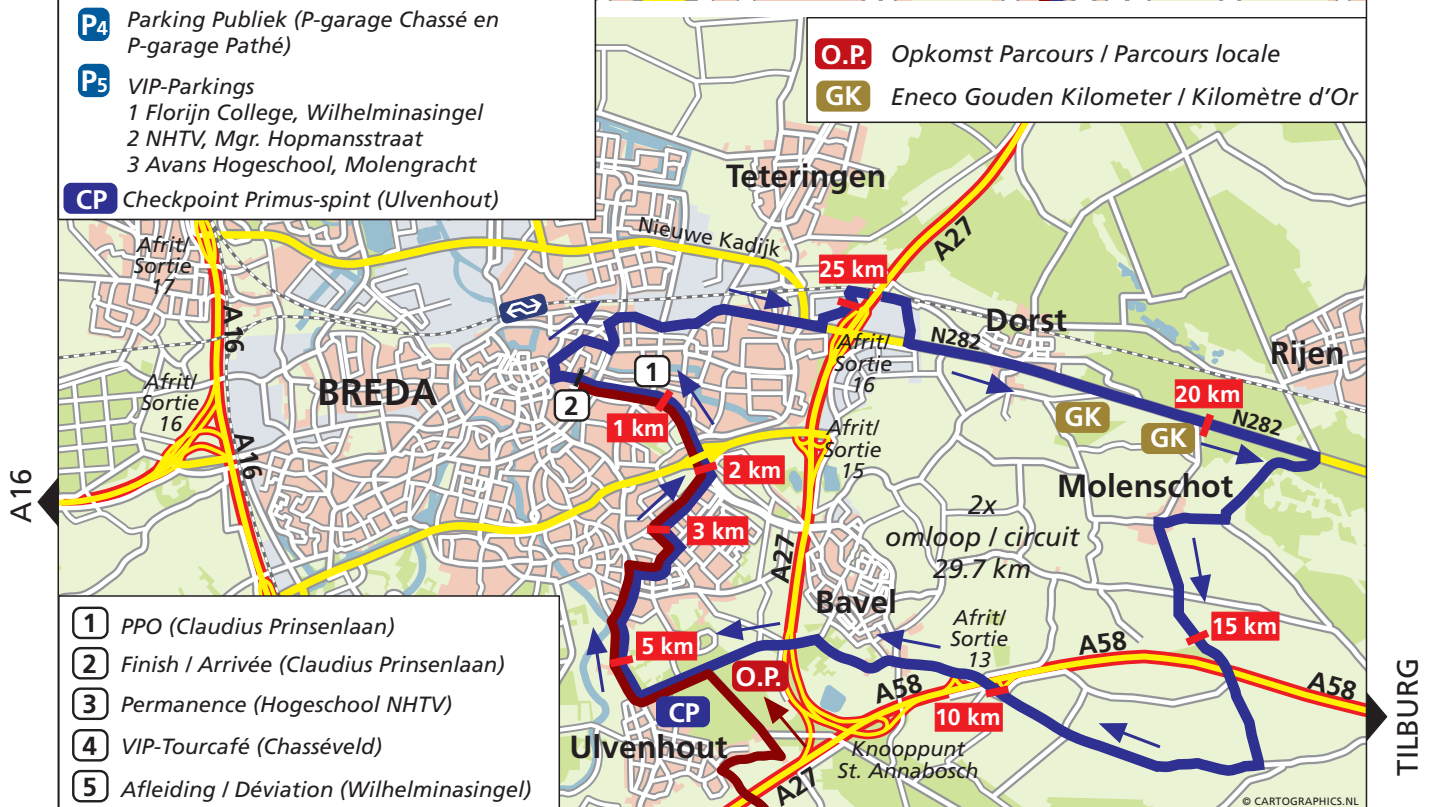

-  Naar de finish (verplichte route) / au l'arrivée
-  Parcours Finale omloop  Parcours
-  Afleiding / déviation (Wilhelminasingel)
-  P1 Parking Ploegen / Équipes (Chasséveld)
-  P2 Parking Permanence (Parking NHTV)
-  P3 Parking Pers (Chassésingel)
-  P4 Parking Publiek (P-garage Chassé en P-garage Pathé)
-  P5 VIP-Parkings  
1 Florijn College, Wilhelminasingel  
2 NHTV, Mgr. Hopmansstraat  
3 Avans Hogeschool, Molengracht
-  CP Checkpoint Primus-spint (Ulvenhout)

-  O.P. Opkomst Parcours / Parcours locale
-  GK Eneco Gouden Kilometer / Kilomètre d'Or

-  1 PPO (Claudius Prinsenlaan)
-  2 Finish / Arrivée (Claudius Prinsenlaan)
-  3 Permanence (Hogeschool NHTV)
-  4 VIP-Tourcafé (Chasséveld)
-  5 Afleiding / Déviation (Wilhelminasingel)