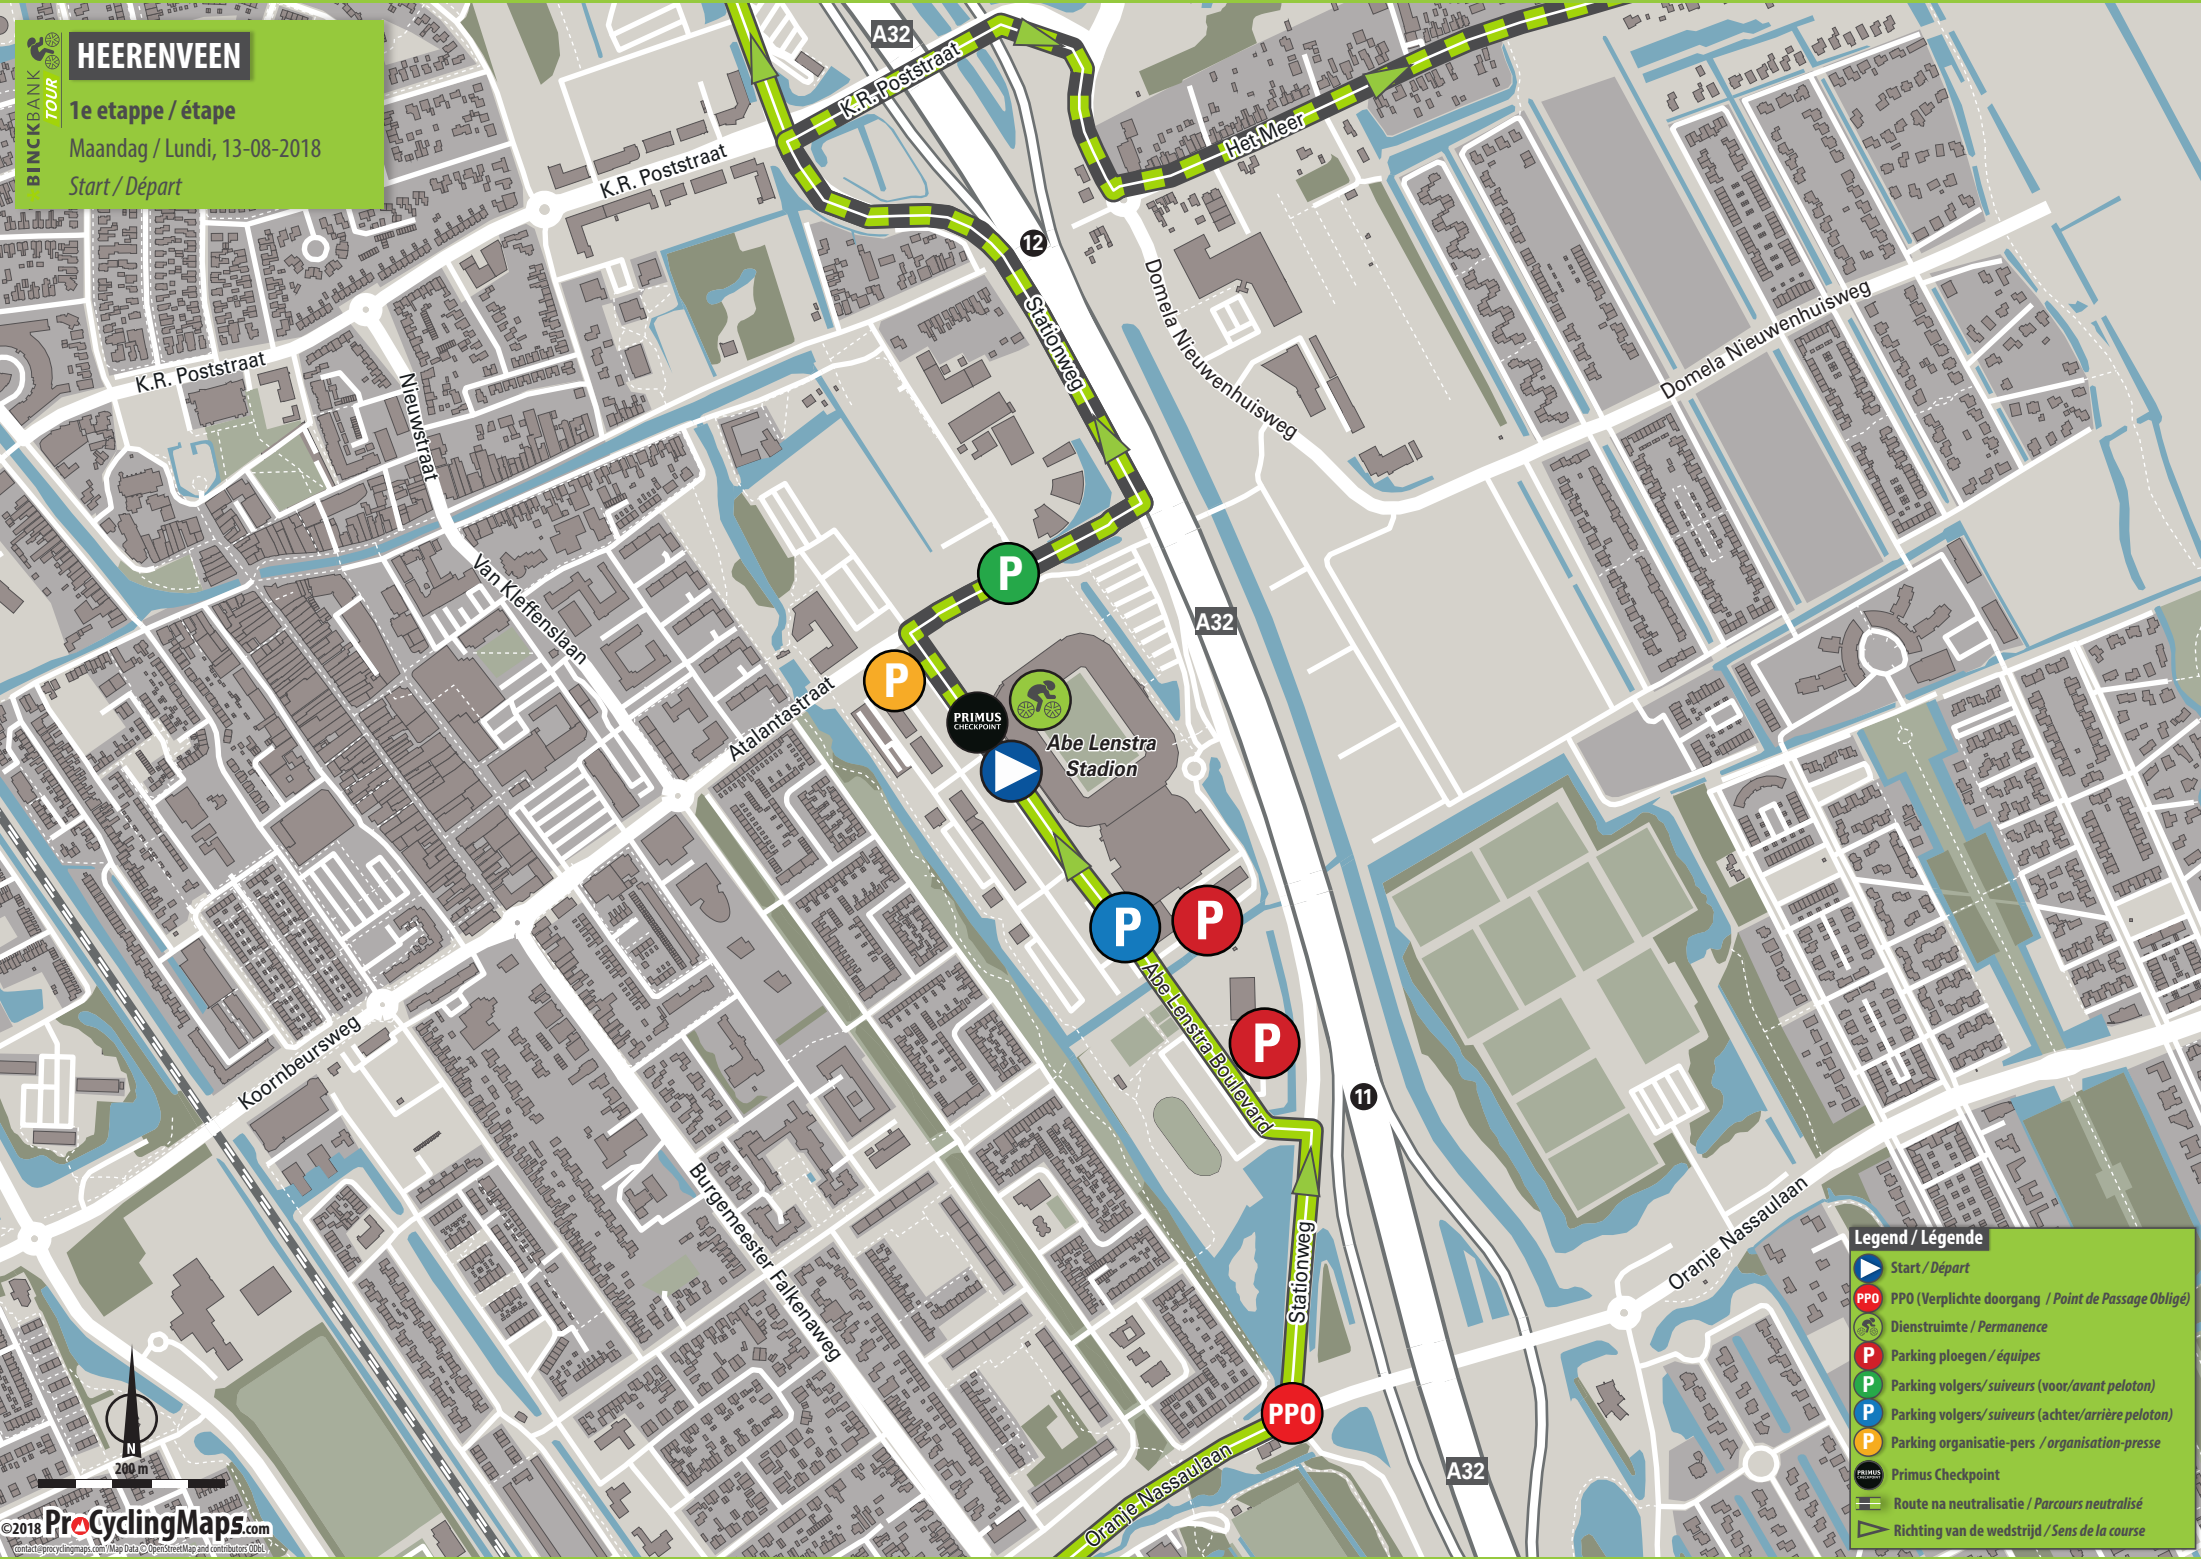

BINCKBANK TOUR
HEERENVEEN
 1e etappe / étape
 Maandag / Lundi, 13-08-2018
 Start / Départ

Legend / Légende

- Start / Départ
- PPO (Verplichte doorgang / Point de Passage Obligé)
- Dienstruimte / Permanence
- Parking ploegen / équipes
- Parking volgers/suiveurs (voor/avant peloton)
- Parking volgers/suiveurs (achter/arrière peloton)
- Parking organisatie-pers / organisation-presse
- Primus Checkpoint
- Route na neutralisatie / Parcours neutralisé
- Richting van de wedstrijd / Sens de la course