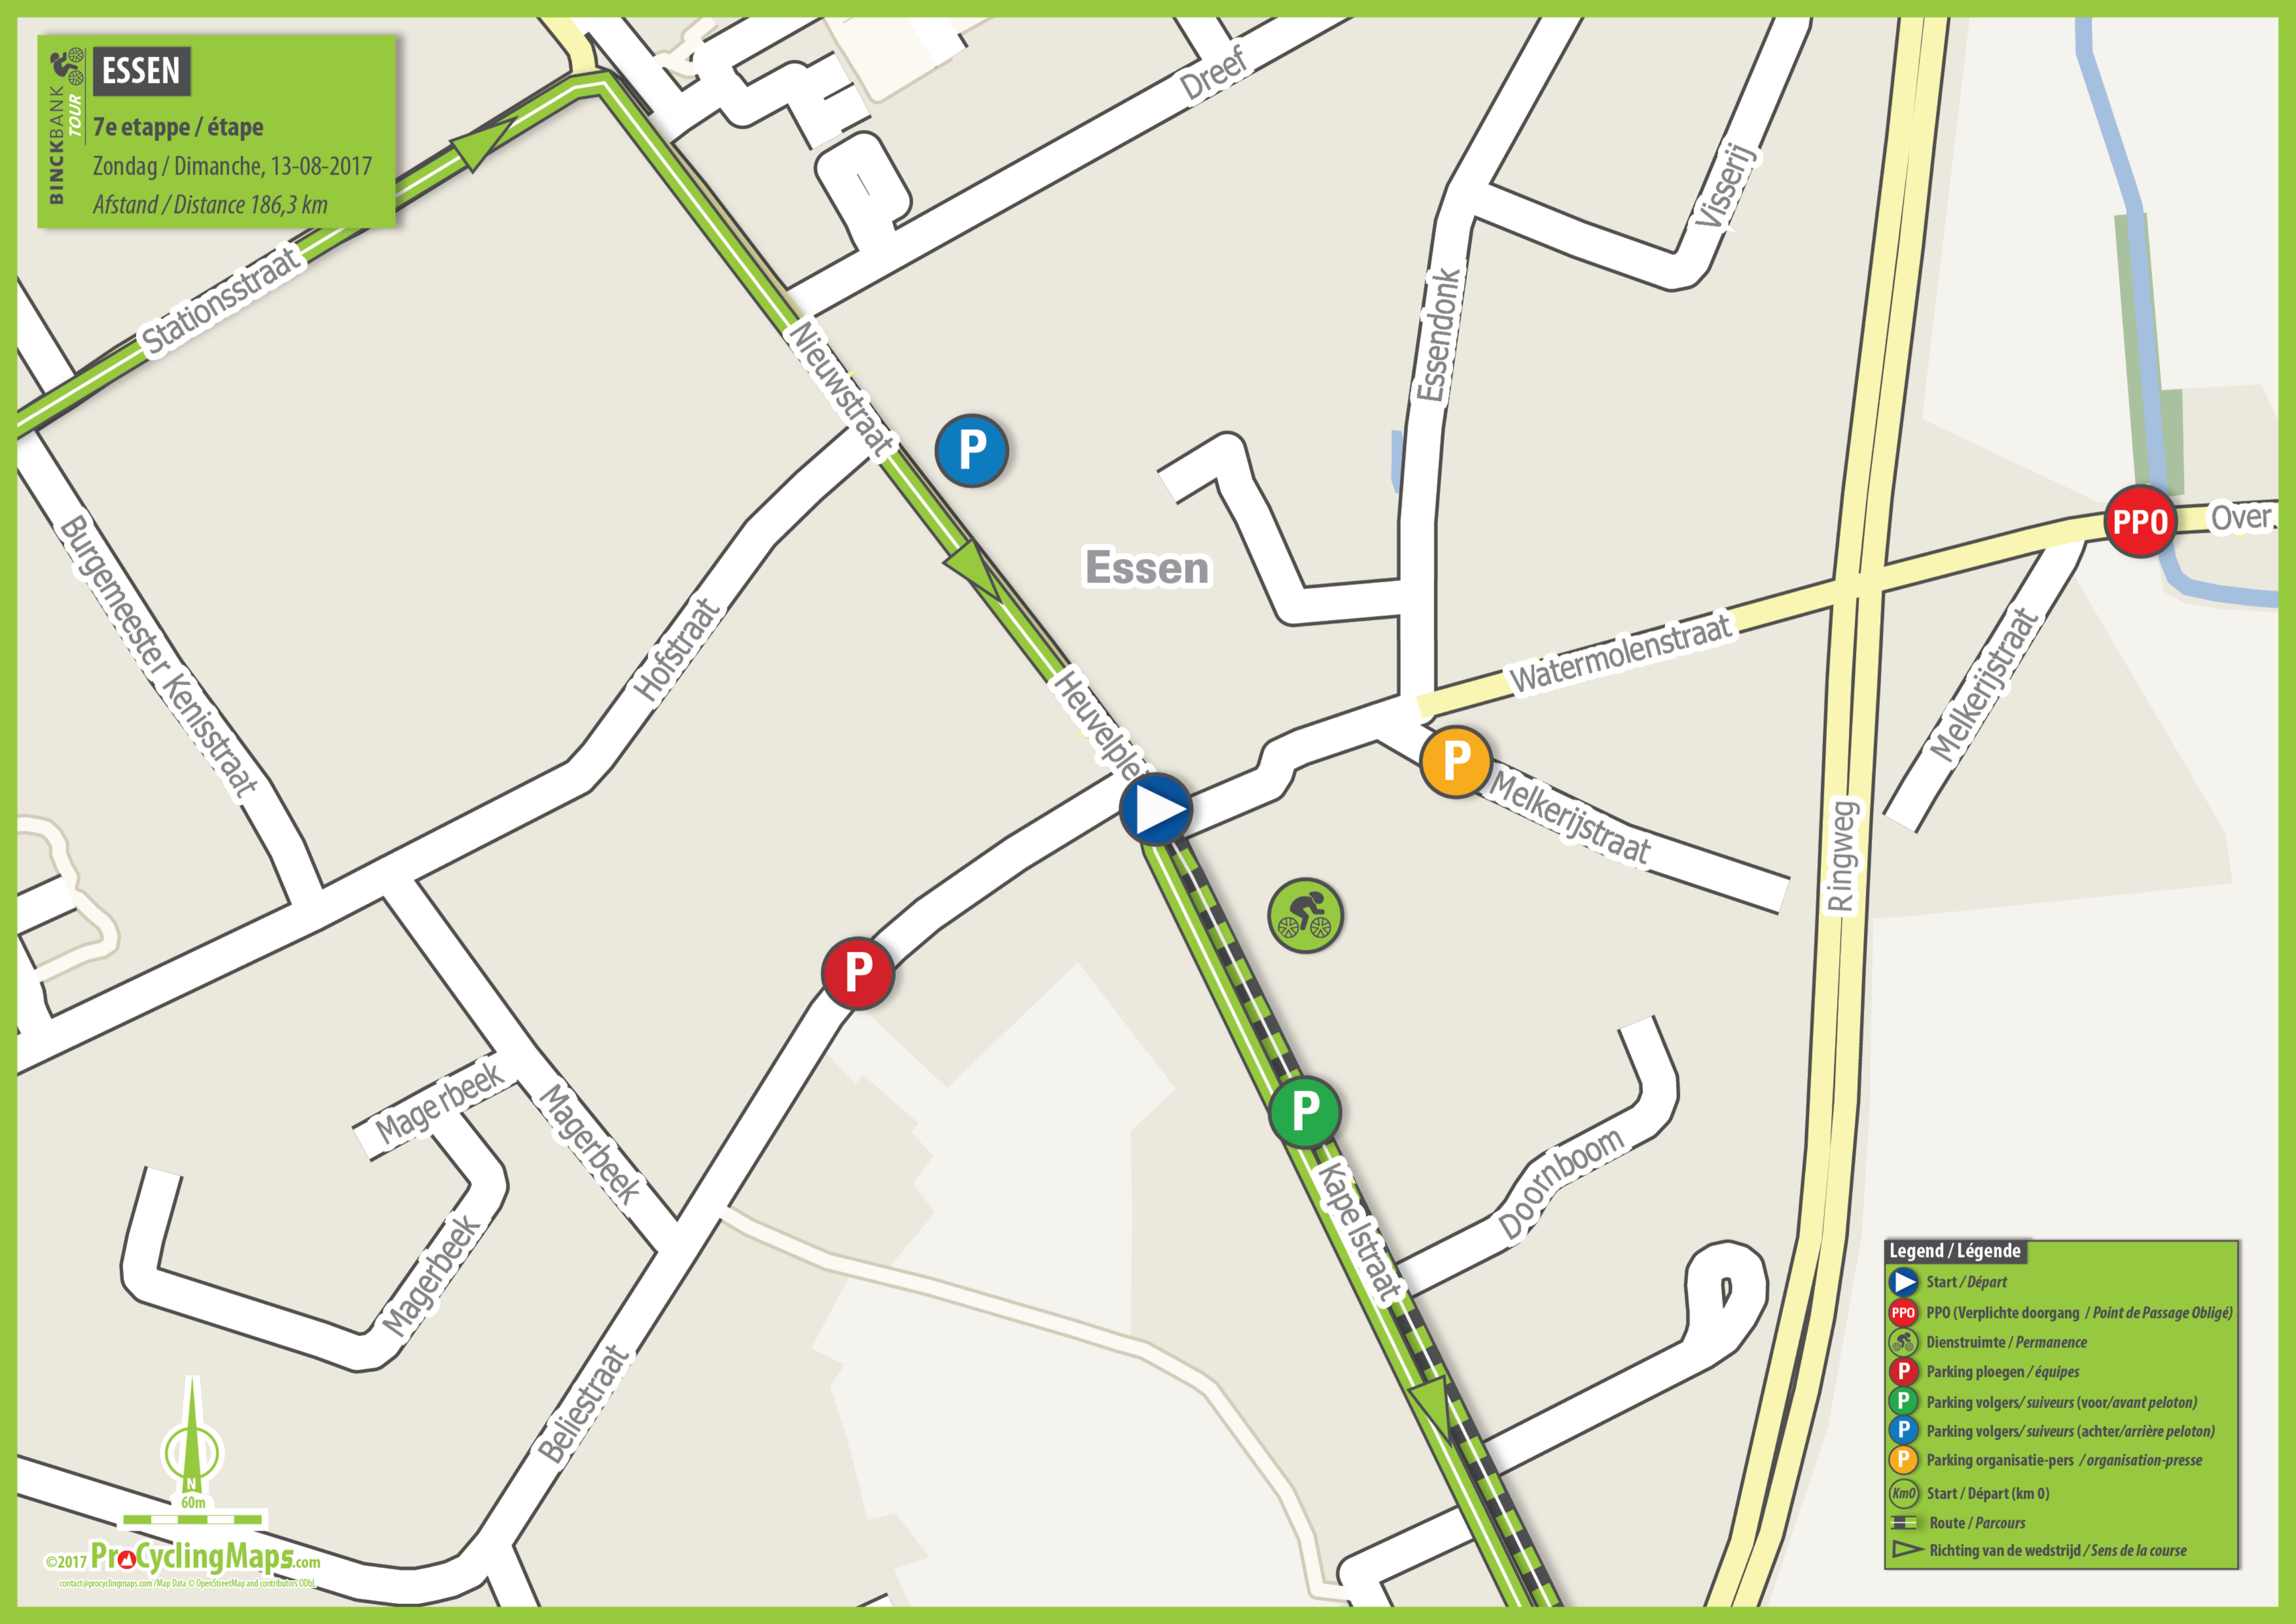

BINCKBANK TOUR
ESSEN
 7e etappe / étape
 Zondag / Dimanche, 13-08-2017
 Afstand / Distance 186,3 km

- Legend / Légende**
- Start / Départ
 - PPO (Verplichte doorgang / Point de Passage Obligé)
 - Dienstruimte / Permanence
 - Parking ploegen / équipes
 - Parking volgers/ suiveurs (voor/avant peloton)
 - Parking volgers/ suiveurs (achter/arrière peloton)
 - Parking organisatie-pers / organisation-presse
 - Start / Départ (km 0)
 - Route / Parcours
 - Richting van de wedstrijd / Sens de la course