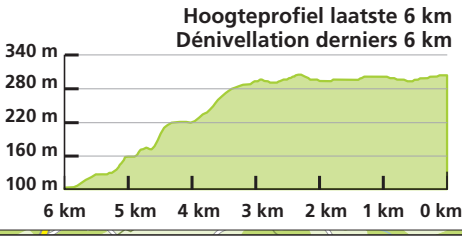

5e etappe / étape
 zondag / dimanche, 26-05-2013
BANNEUX - BANNEUX
 afstand / distance 177 km

-  **Trofee** Telenet Trofee
-  **PRIMUS CHECKPOINT** Primus Checkpoint
-  **SYNERGIE SUPERSPRINT** Synergie Supersprint
-  **Bevoorrading / Ravitaillement**

Beklimming / Escalade

-  1 Côte Les Forges
-  2 Côte de Lincé
-  3 Côte de Chambralles
-  4 Côte de Niaster
-  5 Côte de La Redoute
-  6 Côte de Banneux
-  7 Cote de Desnie
-  8 Côte de Lorcé

HAMOIR

VERVIERS