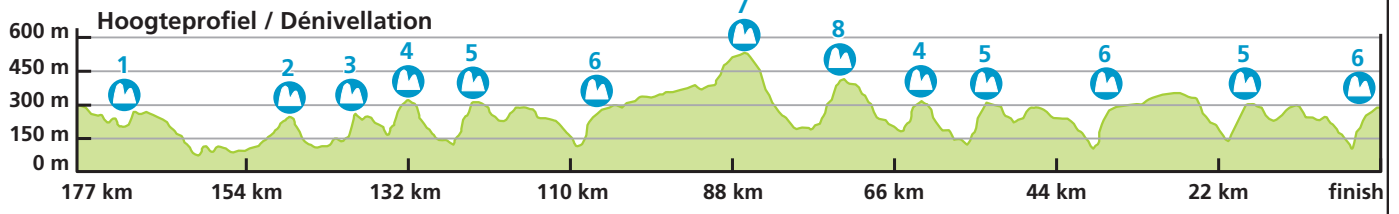

5e etappe / étape
 zondag / dimanche, 26-05-2013
BANNEUX - BANNEUX
 afstand / distance 177 km

-  **Trofee** Telenet Trofee
-  **PRIMUS CHECKPOINT** Primus Checkpoint
-  **SYNERGIE SUPERSPRINT** Synergie Supersprint
-  **Bevoorrading / Ravitaillement**

Beklimming / Escalade

-  1 Côte Les Forges
-  2 Côte de Lincé
-  3 Côte de Chambralles
-  4 Côte de Niaster
-  5 Côte de La Redoute
-  6 Côte de Banneux
-  7 Cote de Desnie
-  8 Côte de Lorcé

HAMOIR

VERVIERS