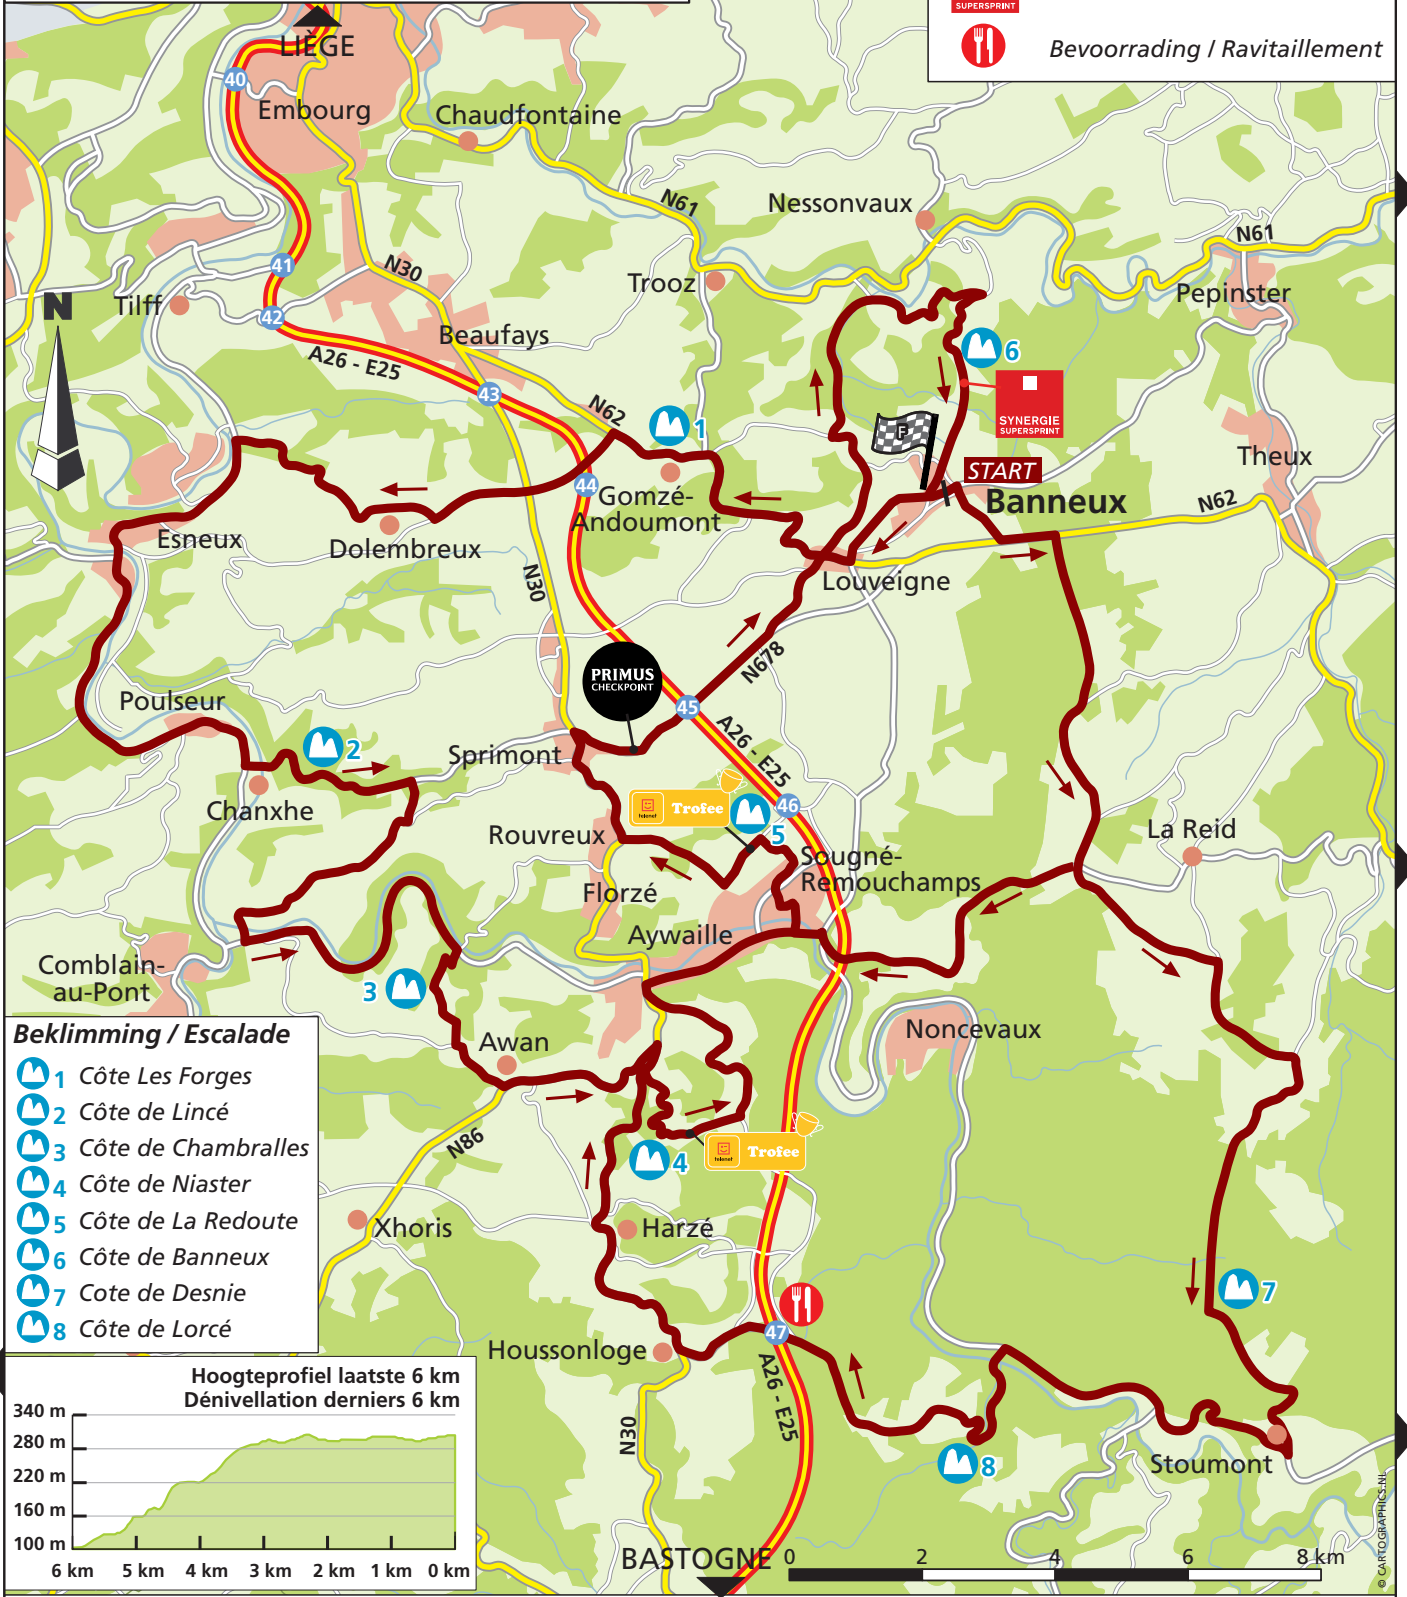

5e etappe / étape
 zondag / dimanche, 26-05-2013
BANNEUX - BANNEUX
 afstand / distance 177 km

-  **Trofee** Telenet Trofee
-  **PRIMUS CHECKPOINT** Primus Checkpoint
-  **SYNERGIE SUPERSPRINT** Synergie Supersprint
-  **Bevoorrading / Ravitaillement**

Beklimming / Escalade

-  1 Côte Les Forges
-  2 Côte de Lincé
-  3 Côte de Chambralles
-  4 Côte de Niaster
-  5 Côte de La Redoute
-  6 Côte de Banneux
-  7 Cote de Desnie
-  8 Côte de Lorcé

HAMOIR

VERVIERS

SPA / MALMEDY

STAVELOT / MALMEDY

© CARTEGRAPHICS.BE