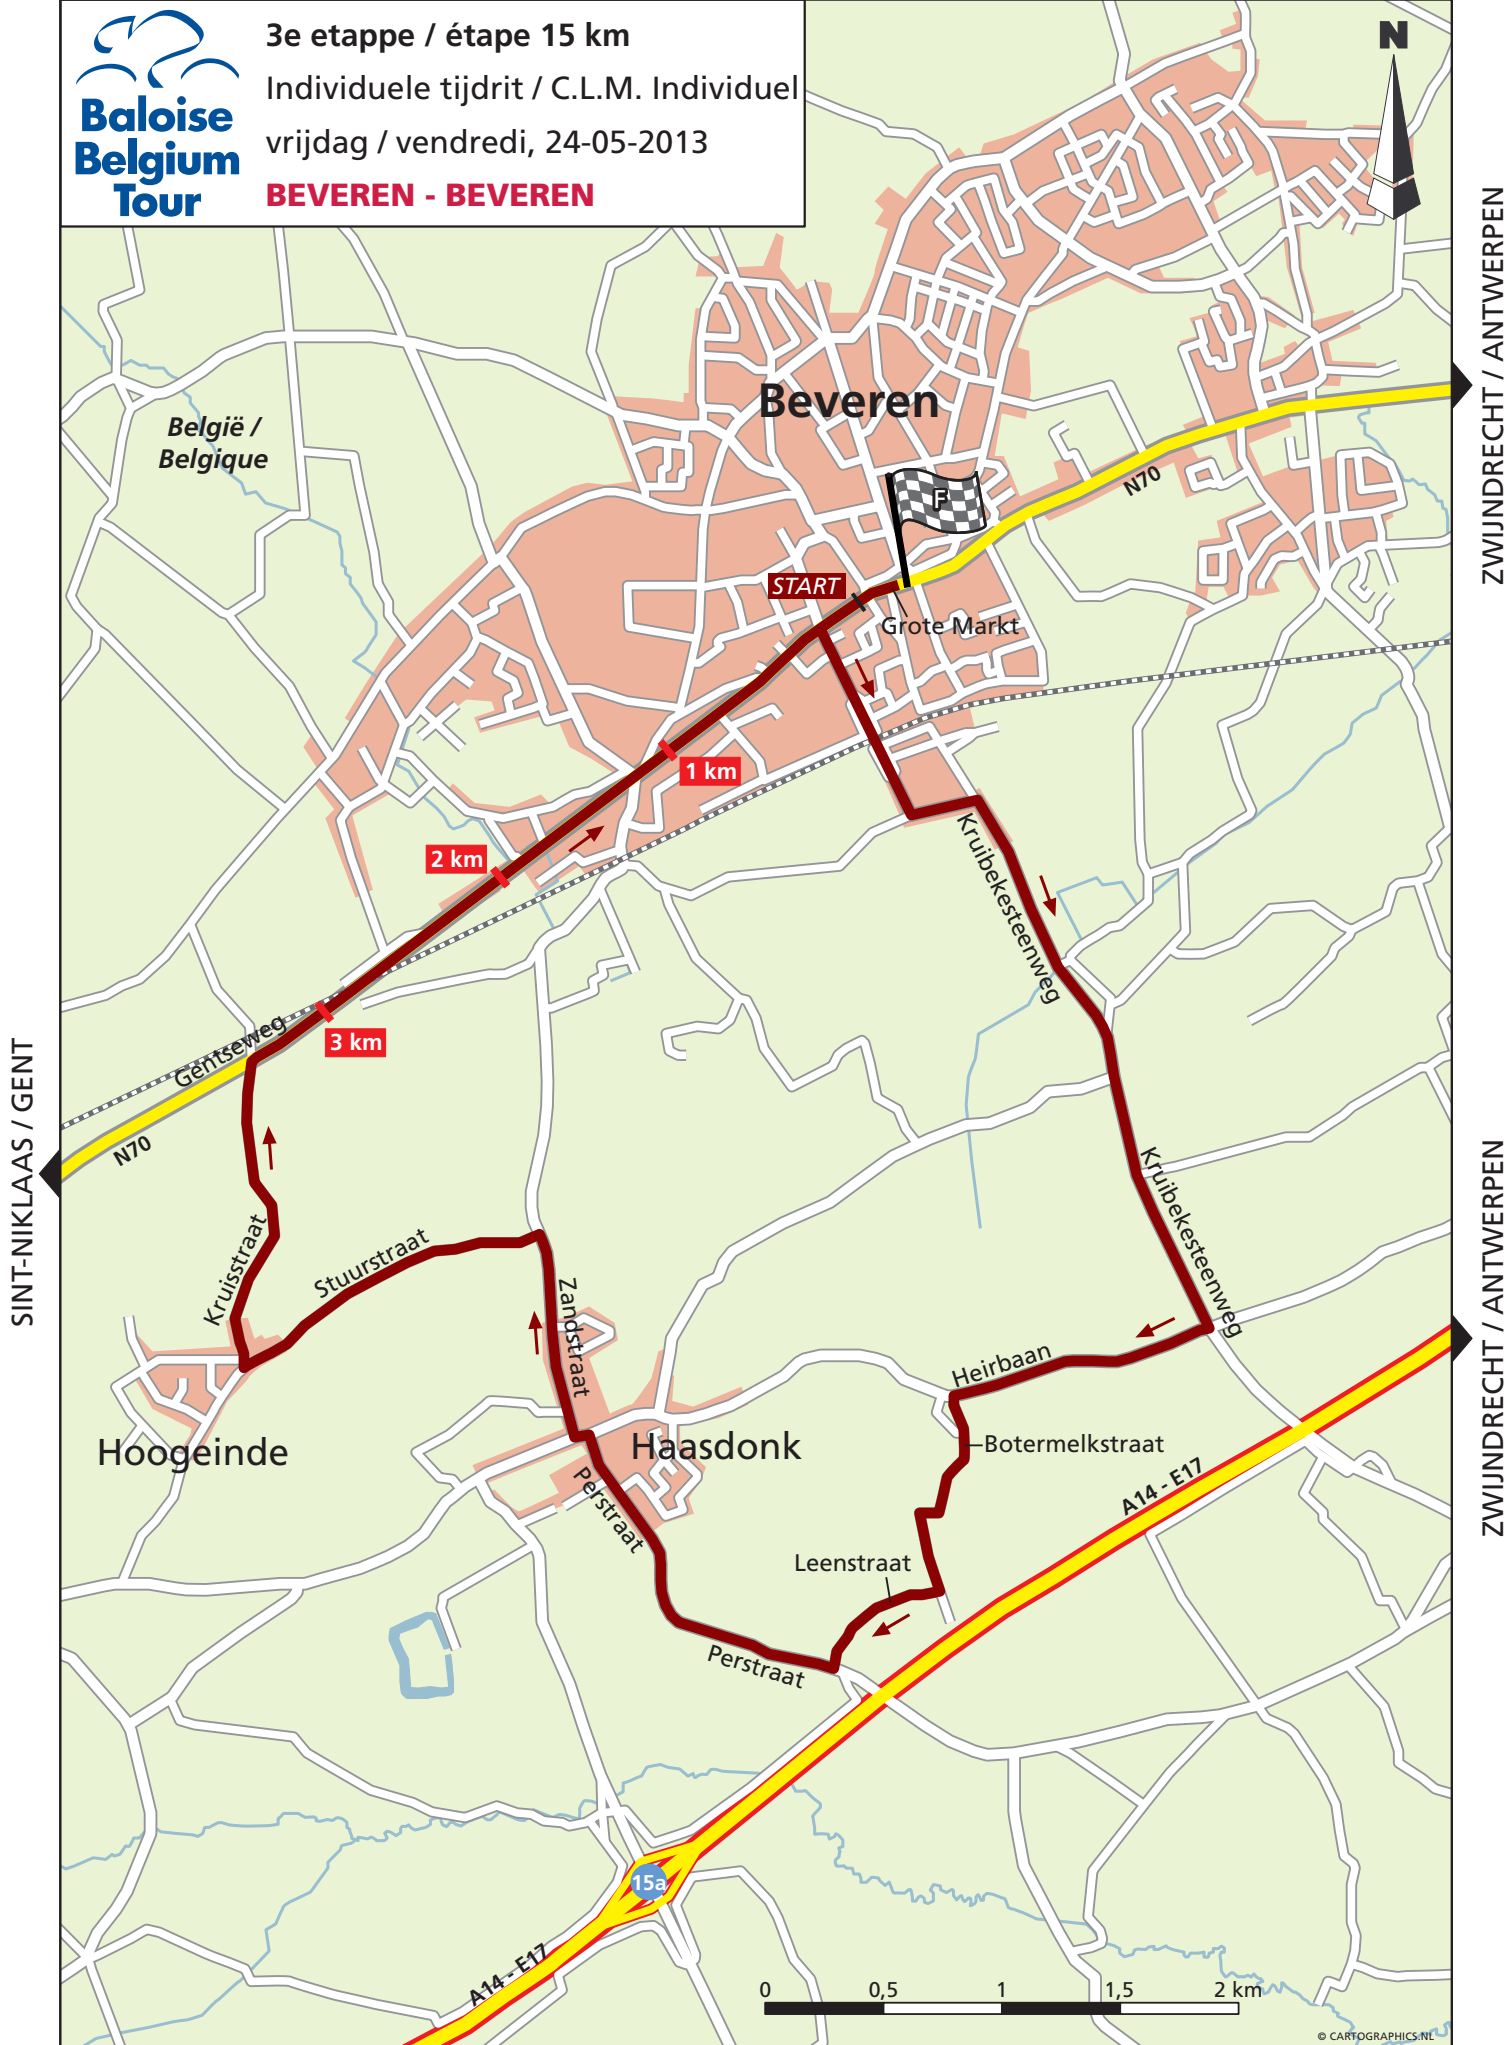

3e etappe / étape 15 km
Individuele tijdrif / C.L.M. Individueel
vrijdag / vendredi, 24-05-2013
BEVEREN - BEVEREN

SINT-NIKLAAS / GENT

ZWIJNDRECHT / ANTWERPEN

ZWIJNDRECHT / ANTWERPEN

SINT-NIKLAAS / GENT