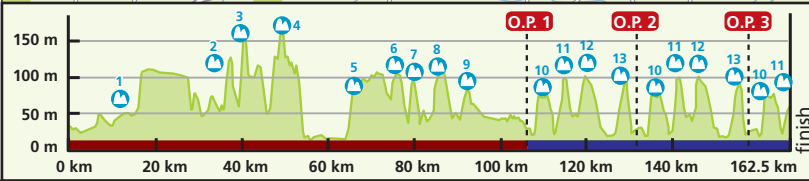

KORTRIJK

KORTRIJK

BRUSSEL

HALLE / BRUSSEL

- O.P.** Opkomst Parcours / Parcours local
- BO** Eneco Bonisprint / Sprint de Bonification
- CP** Checkpoint Primus sprint
- R** Ravitaillering / Ravitaillement
- Beklimming / Côte**