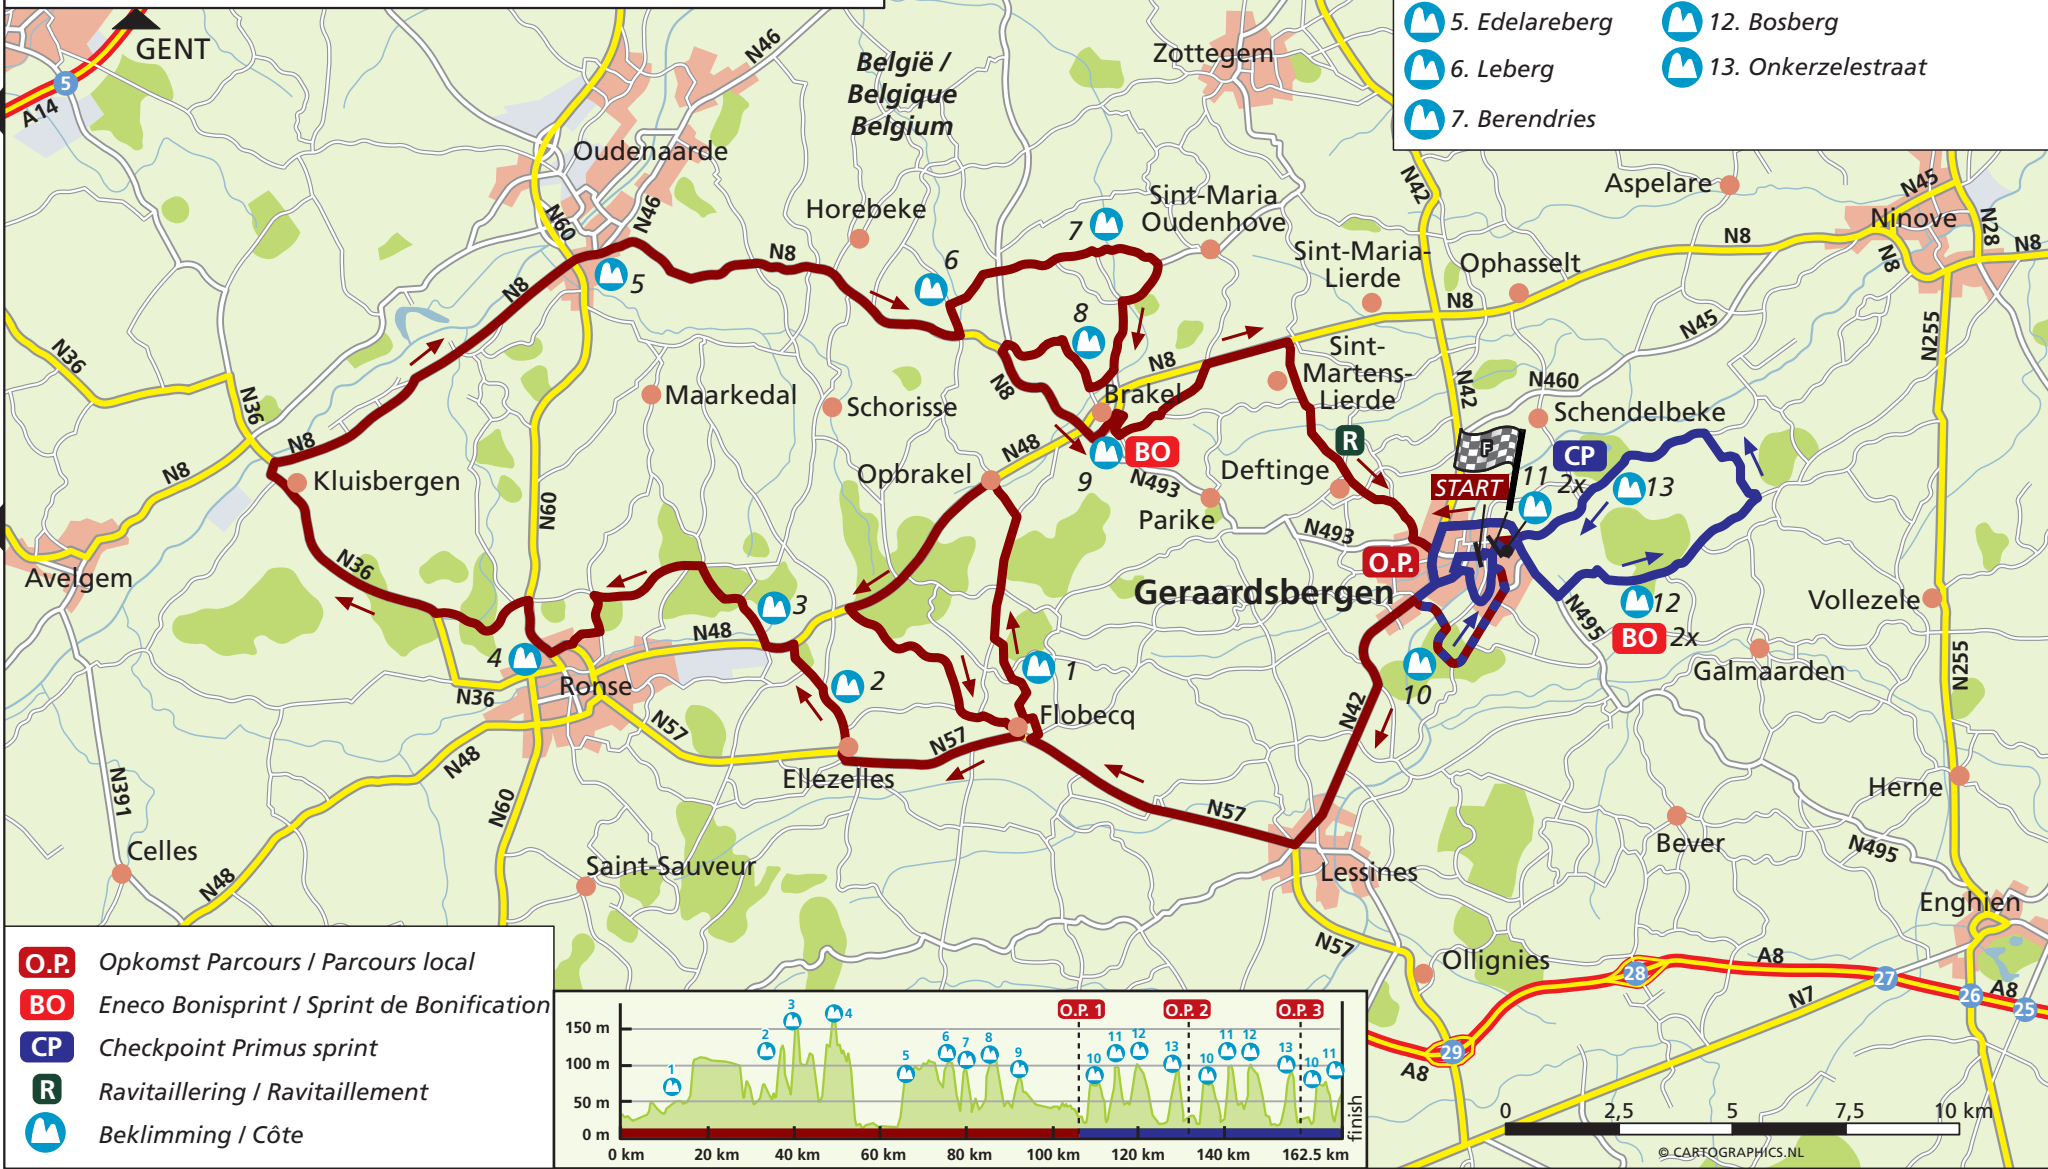

5e etappe / étape / stage

vrijdag / vendredi / Friday, 15-08-2014

GERAARDSBERGEN - GERAARDSBERGEN

afstand / distance / length 162.5 km

Beklimming / Côte

- | | |
|----------------|-----------------------------|
| 1. Hurdumont | 8. Valkenberg |
| 2. Mont | 9. Tenbosse |
| 3. Kanarieberg | 10. Denderoordberg |
| 4. Kruisberg | 11. Muur van Geraardsbergen |
| 5. Edelareberg | 12. Bosberg |
| 6. Leberg | 13. Onkerzelestraat |
| 7. Berendries | |

KORTRIJK

KORTRIJK

BRUSSEL

HALLE / BRUSSEL

- O.P.** Opkomst Parcours / Parcours local
- BO** Eneco Bonisprint / Sprint de Bonification
- CP** Checkpoint Primus sprint
- R** Ravitaillering / Ravitaillement
- Beklimming / Côte**

ATH / TOURNAI

SOIGNIES

© CARTOGRAPHICS.NL