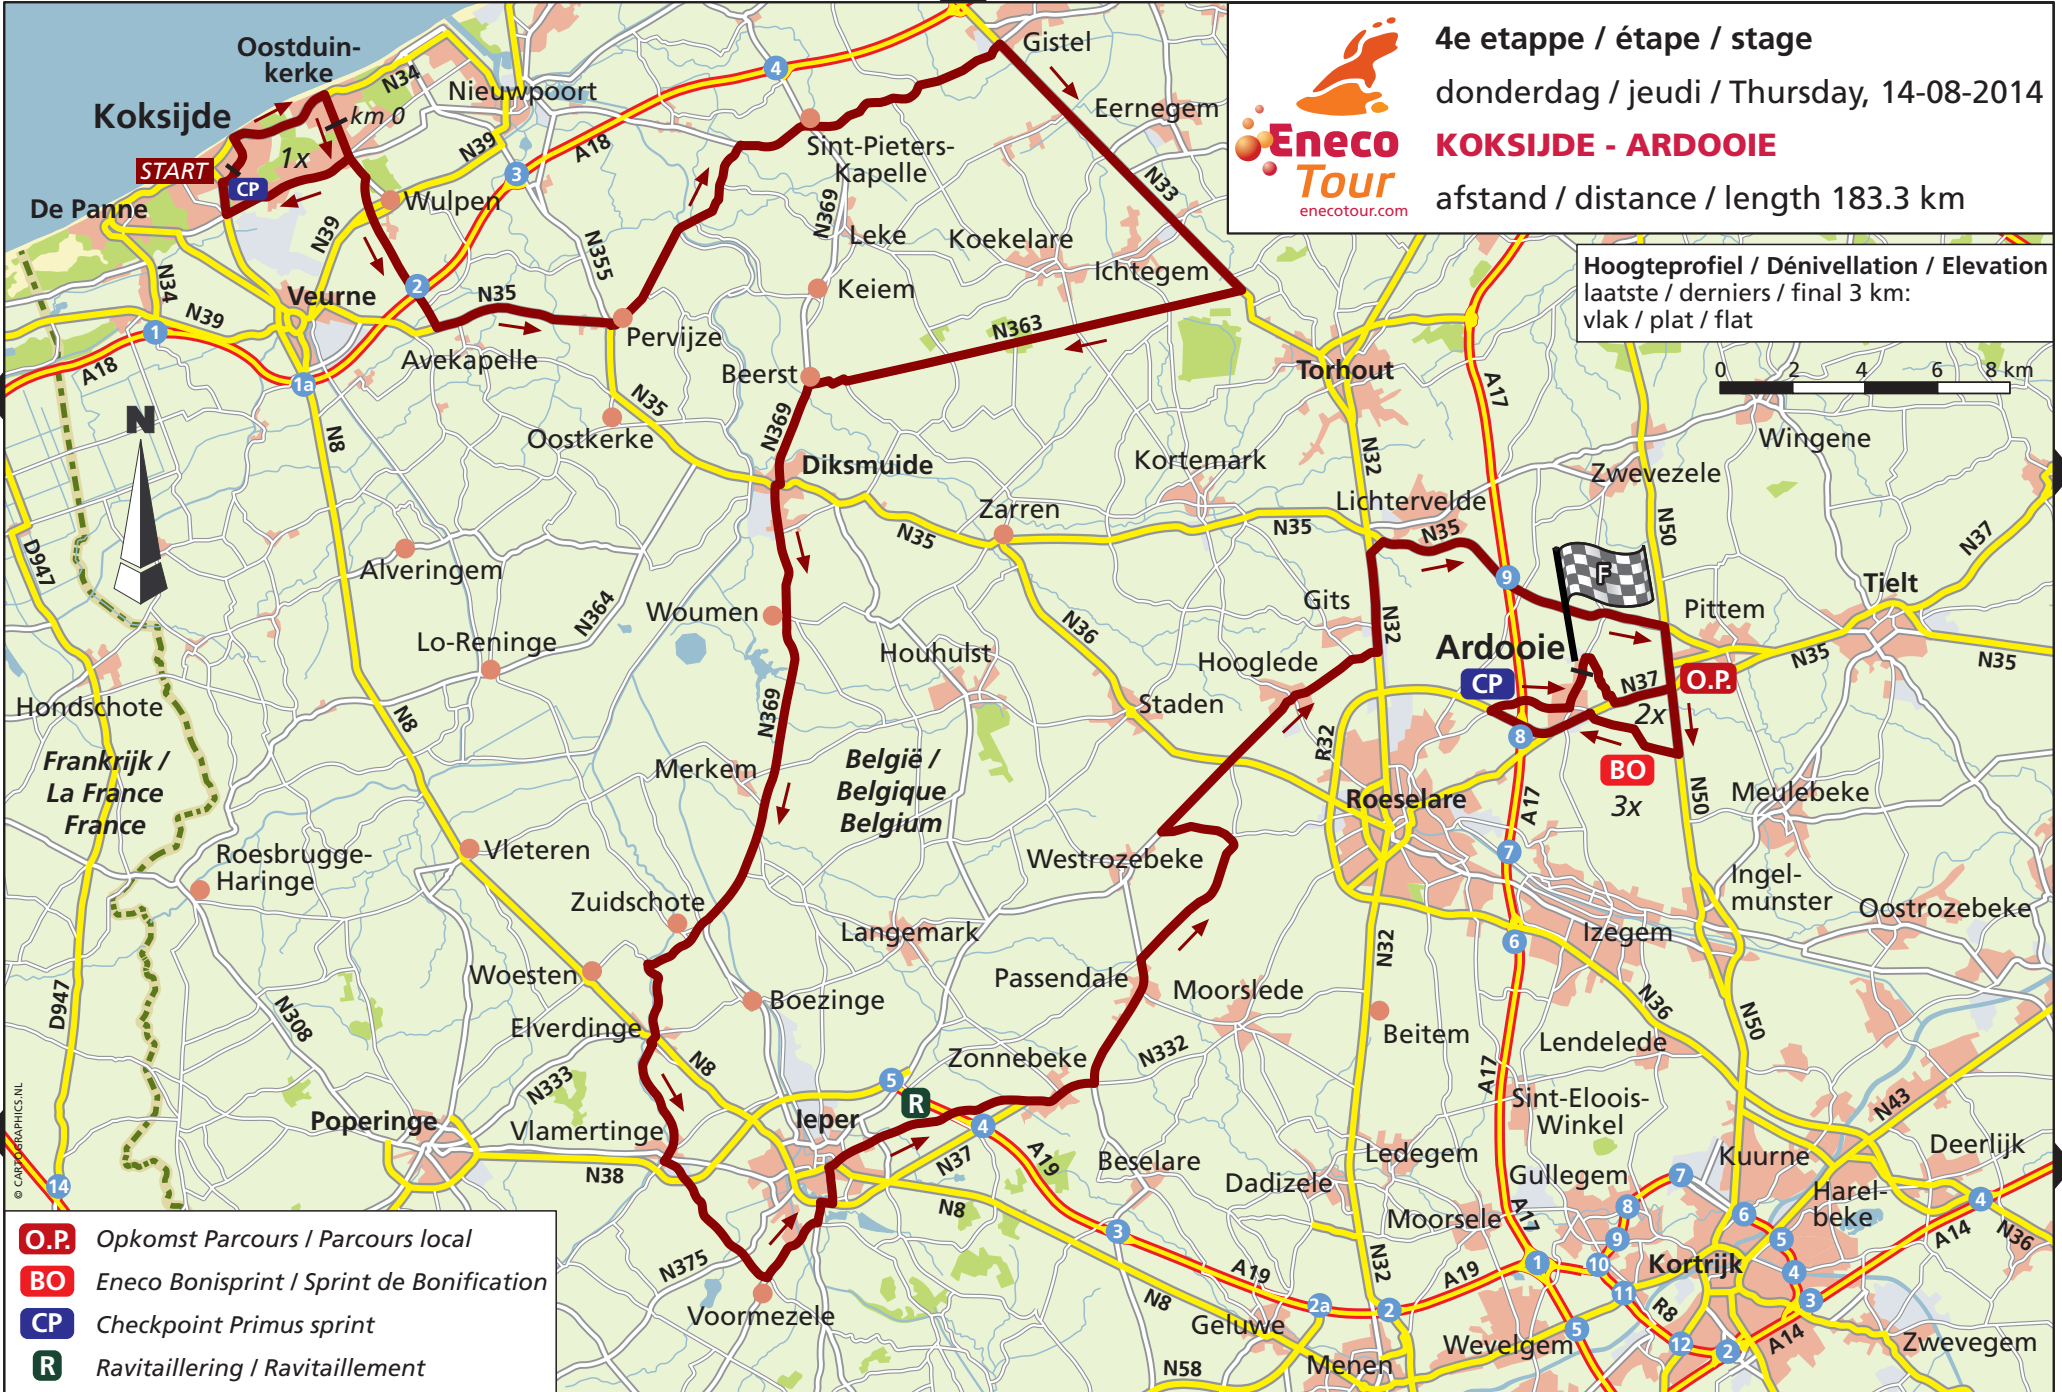

BRUGGE

4e etappe / étape / stage

donderdag / jeudi / Thursday, 14-08-2014

**KOKSIJDE - ARDOOIE**

afstand / distance / length 183.3 km

Hoogteprofiel / Dénivellation / Elevation  
laatste / derniers / final 3 km:  
vlak / plat / flat

0 2 4 6 8 km

DUINKERKE

GENT

DUINKERKE

WAREGEM / GENT

ARMENTIÈRES (FRANKRIJK)

LILLE / TOURNAI

- O.P.** Opkomst Parcours / Parcours local
- BO** Eneco Bonisprint / Sprint de Bonification
- CP** Checkpoint Primus sprint
- R** Ravitaillering / Ravitaillement