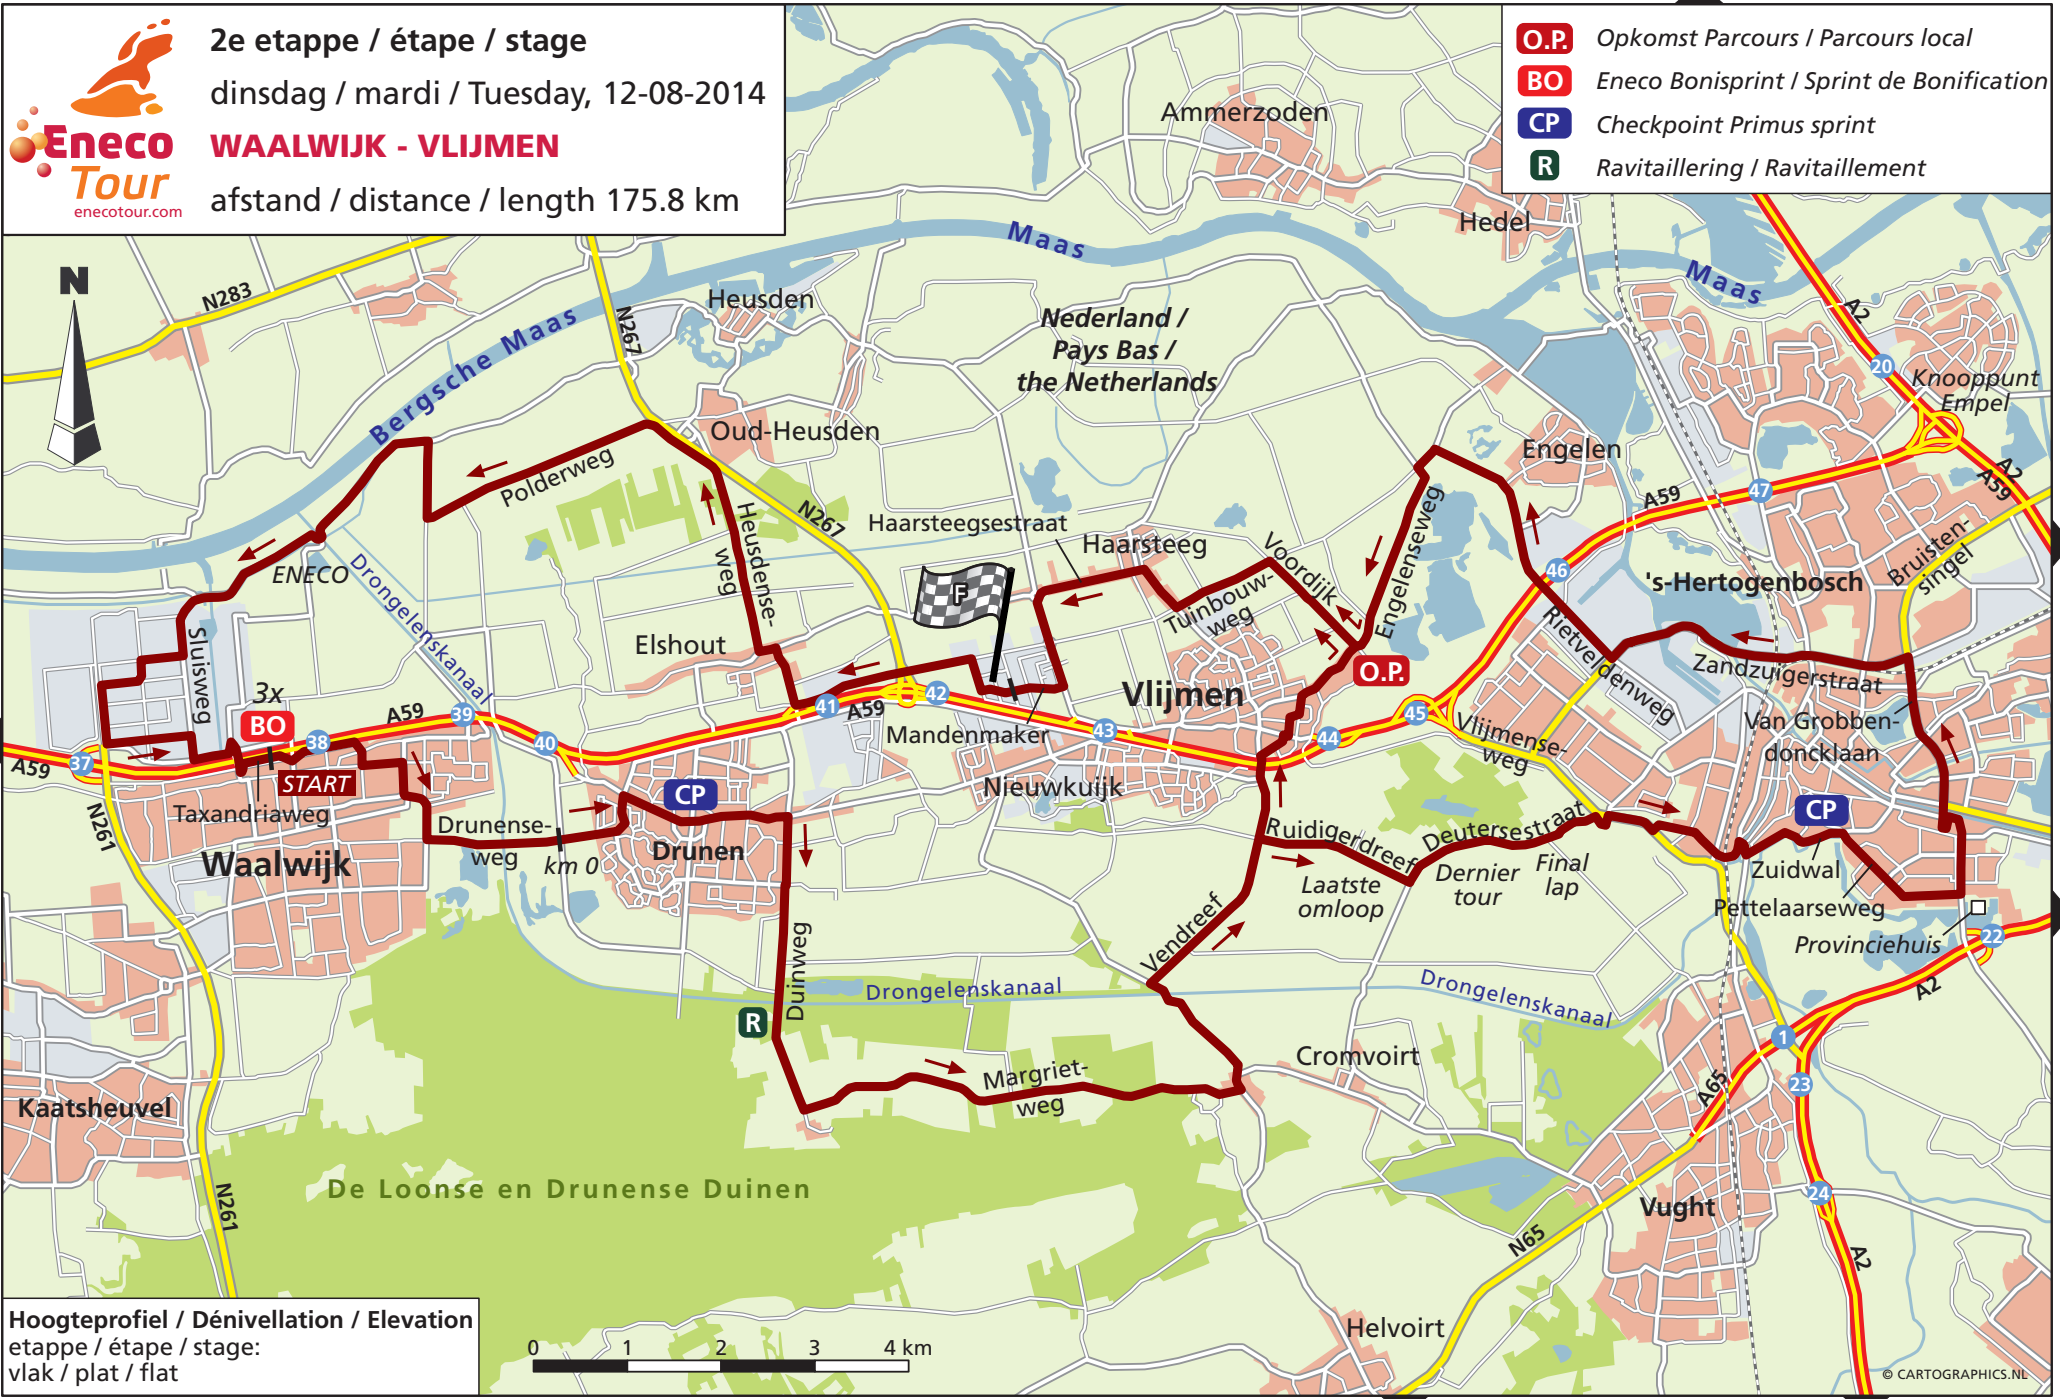

2e etappe / étape / stage
 dinsdag / mardi / Tuesday, 12-08-2014
WAALWIJK - VLIJMEN
 afstand / distance / length 175.8 km

ZALTBOMMEL

- O.P. Opkomst Parcours / Parcours local
- BO Eneco Bonisprint / Sprint de Bonification
- CP Checkpoint Primus sprint
- R Ravitaillering / Ravitaillement

A2 / EINDHOVEN / GELEEN / MAASTRICHT

ROSMALEN / OSS

Hoogteprofiel / Dénivellation / Elevation
 etappe / étape / stage:
 vlak / plat / flat

TILBURG

BOXTEL / EINDHOVEN

© CARTOGRAPHICS.NL