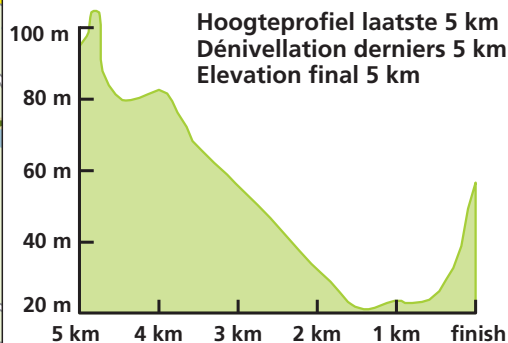

7e etappe / étape / stage
 zondag / dimanche / Sunday, 12-08-2012
MALDEGEM - GERAARDSBERGEN
 afstand / distance / length 214.5 km

BRUGGE / OOSTENDE

WAREGEM / KORTRIJK

TOURNAI

ANTWERPEN

SINT-NIKLAAS / ANTWERPEN