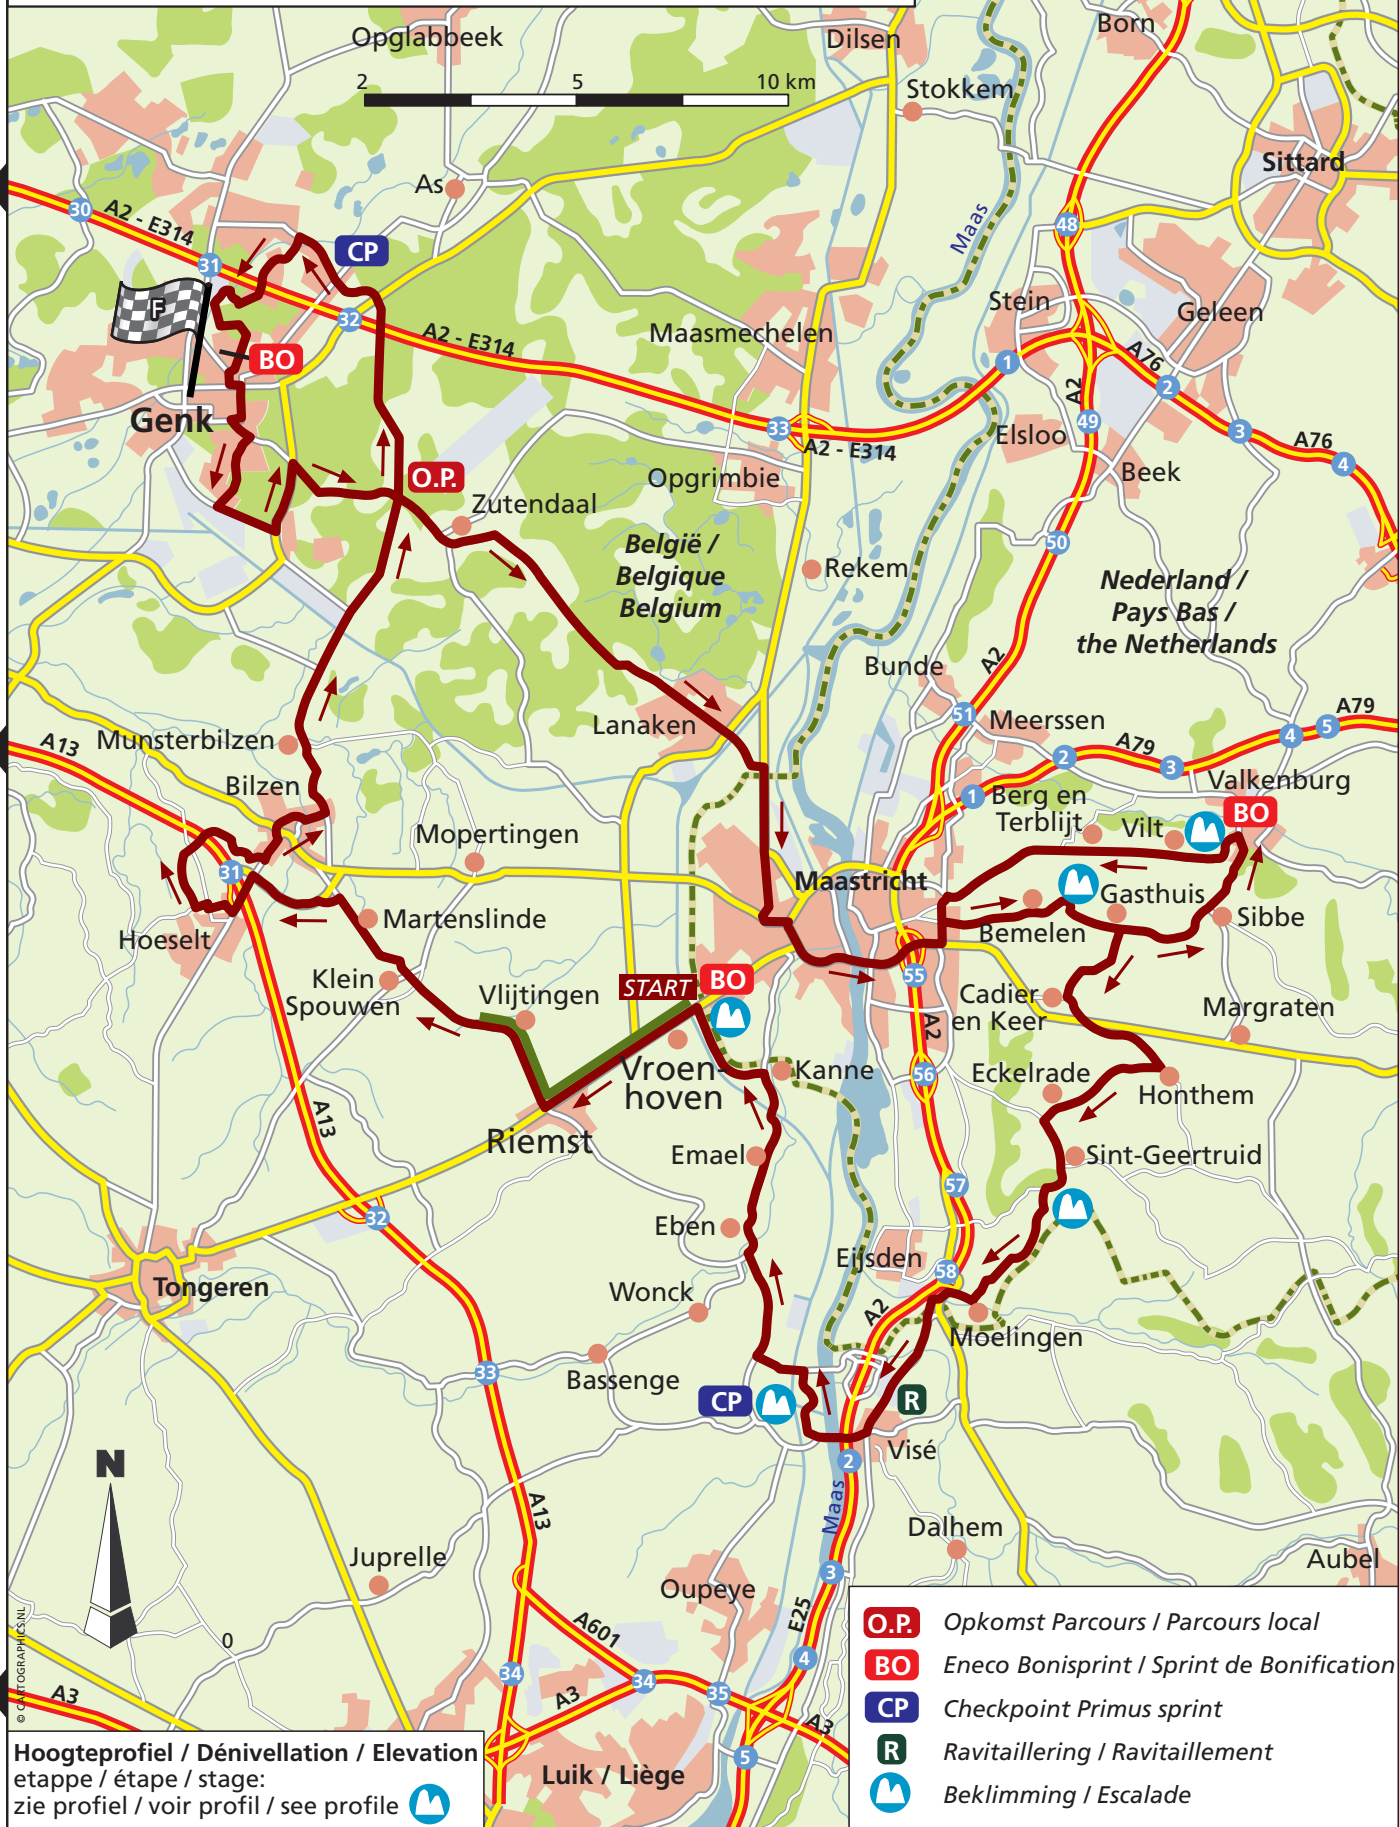

3e etappe / étape / stage

woensdag / mercredi / Wednesday, 08-08-2012

RIEMST - GENK

afstand / distance / length 188.0 km

HOUTHALEN-HEICHTEREN / ANTWERPEN

HASSELT / ANTWERPEN

WAREMME

HEERLEN

HEERLEN

Hoogteprofiel / Dénivellation / Elevation  
 etappe / étape / stage:  
 zie profiel / voir profil / see profile

- O.P.** Opkomst Parcours / Parcours local
- BO** Eneco Bonisprint / Sprint de Bonification
- CP** Checkpoint Primus sprint
- R** Ravitaillering / Ravitaillement
- Ⓜ** Beklimming / Escalade