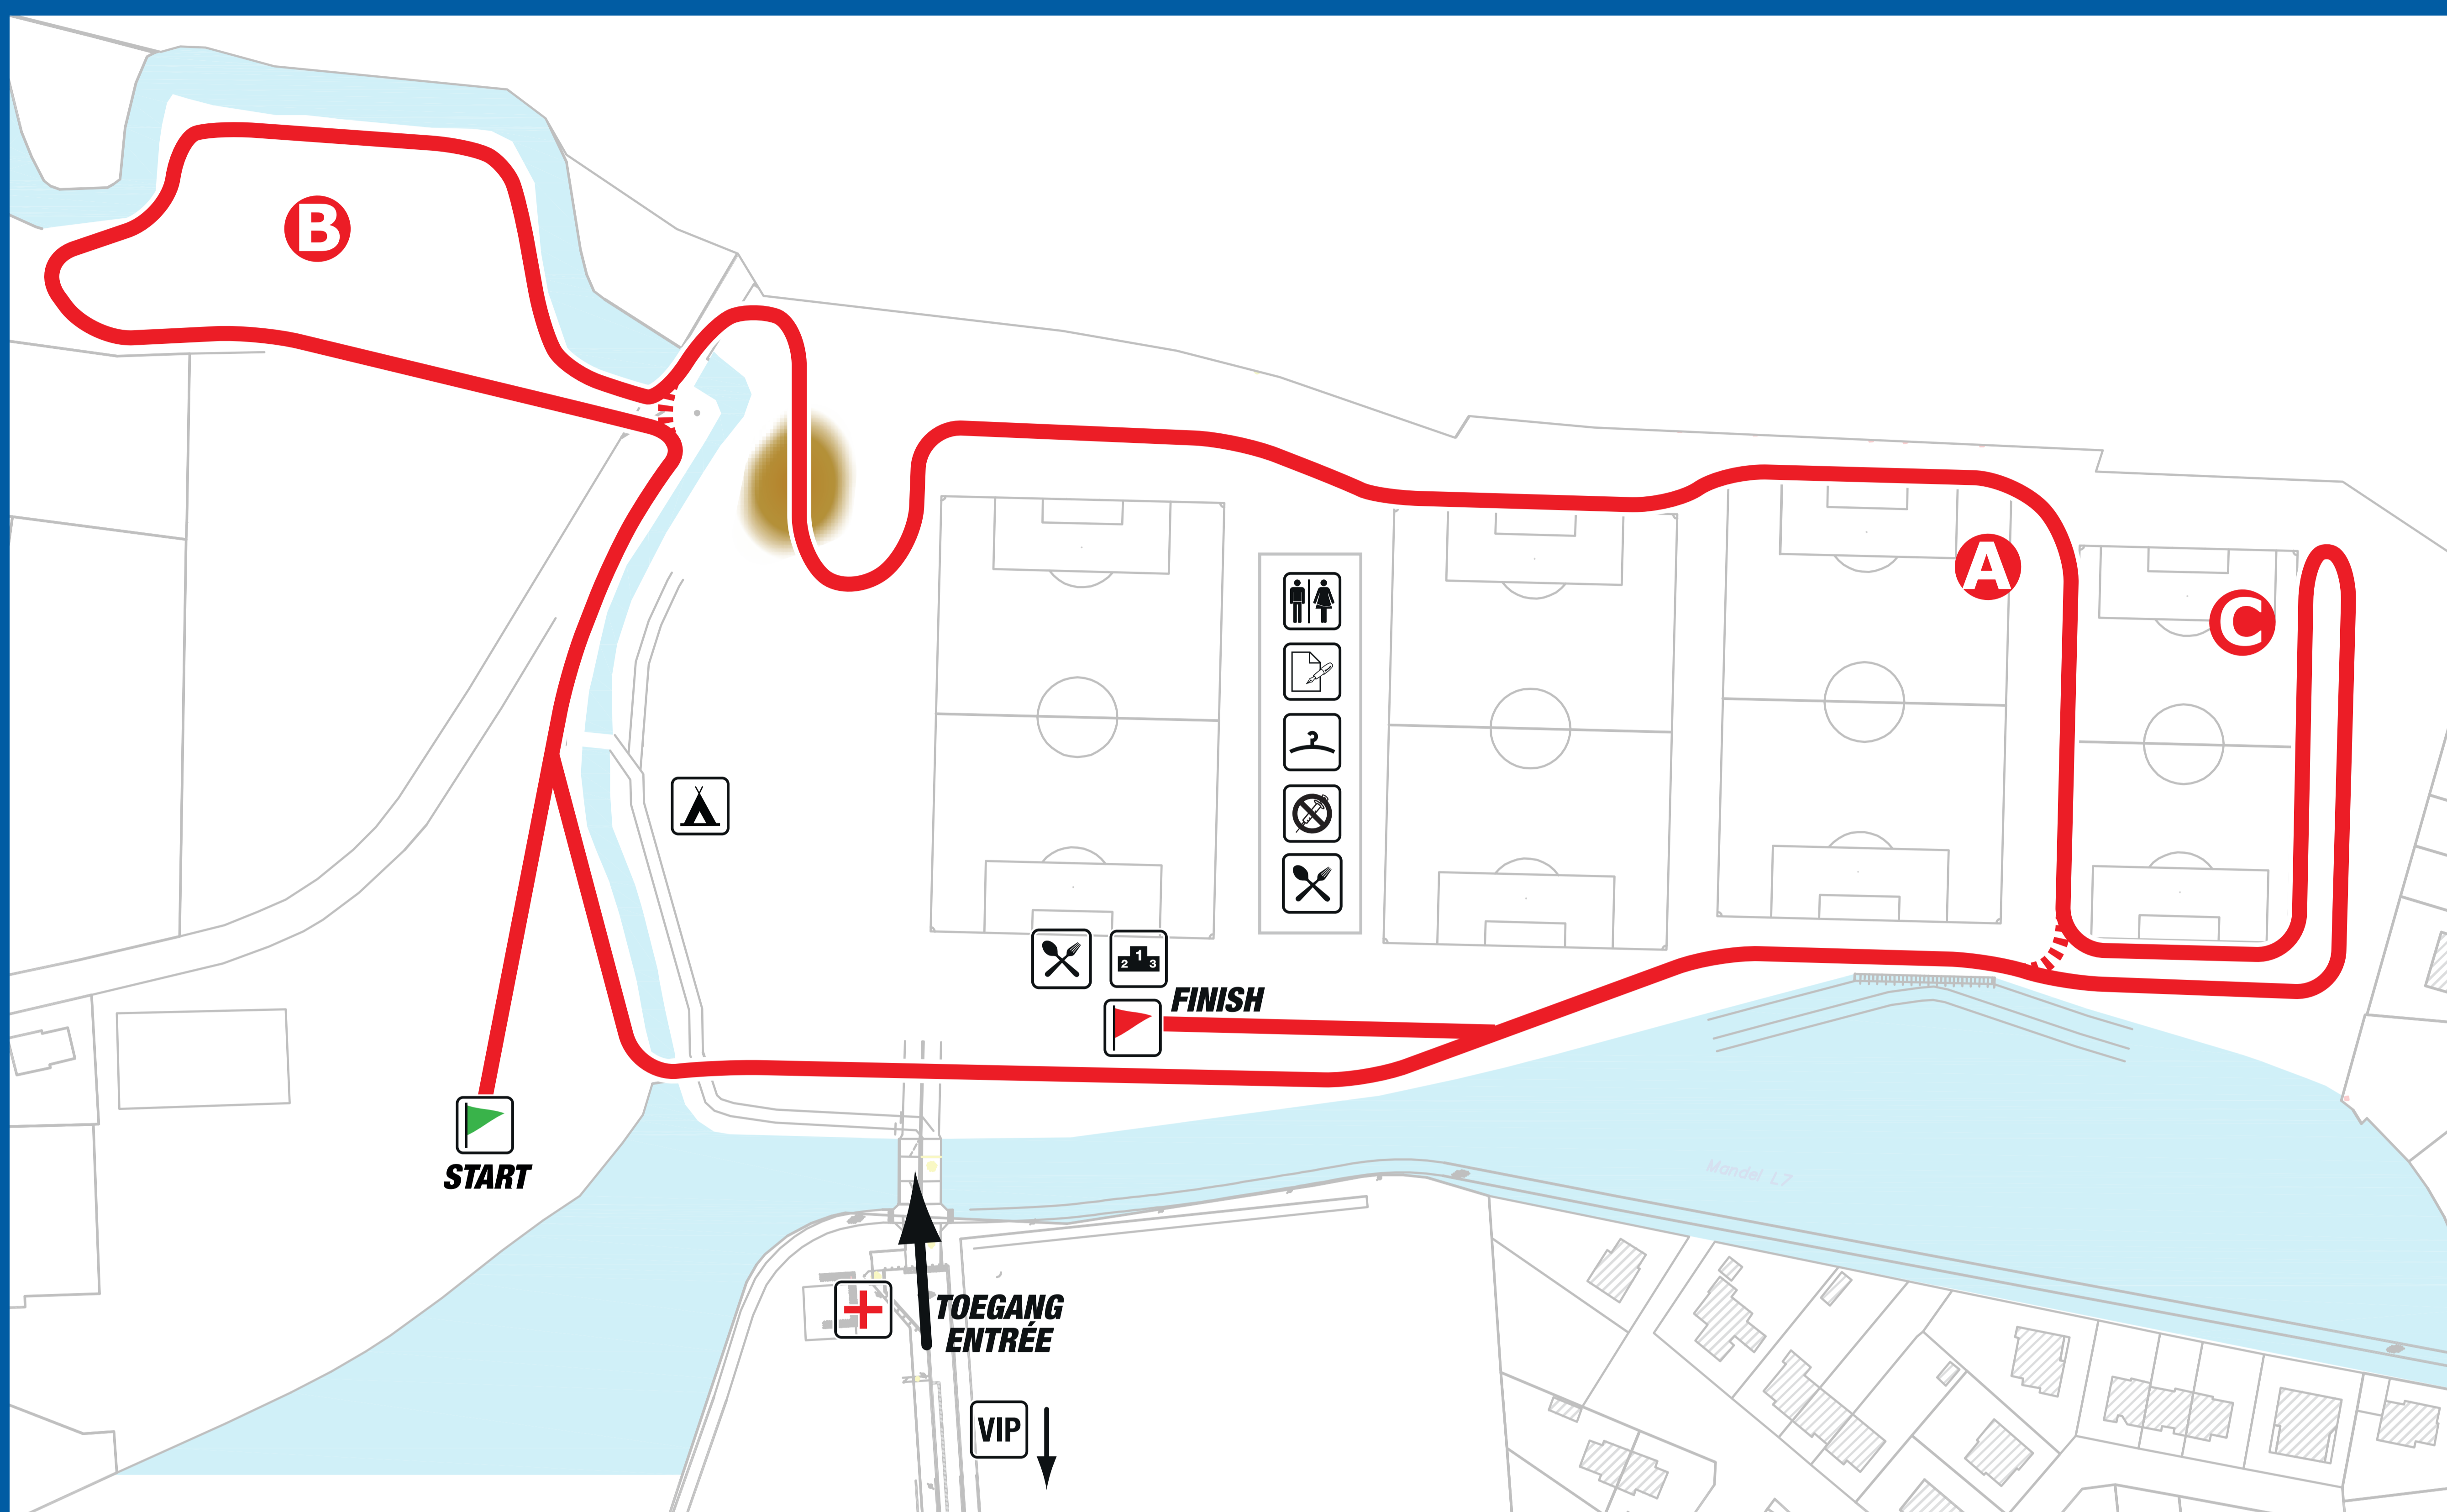

# EASYKIT CROSSCUP<sup>17</sup><sub>18</sub>

presented by 

## Easykit CrossCup Roeselare GP van de Provincie West-Vlaanderen

### Sportstadion Schiervelde 26-11-2017