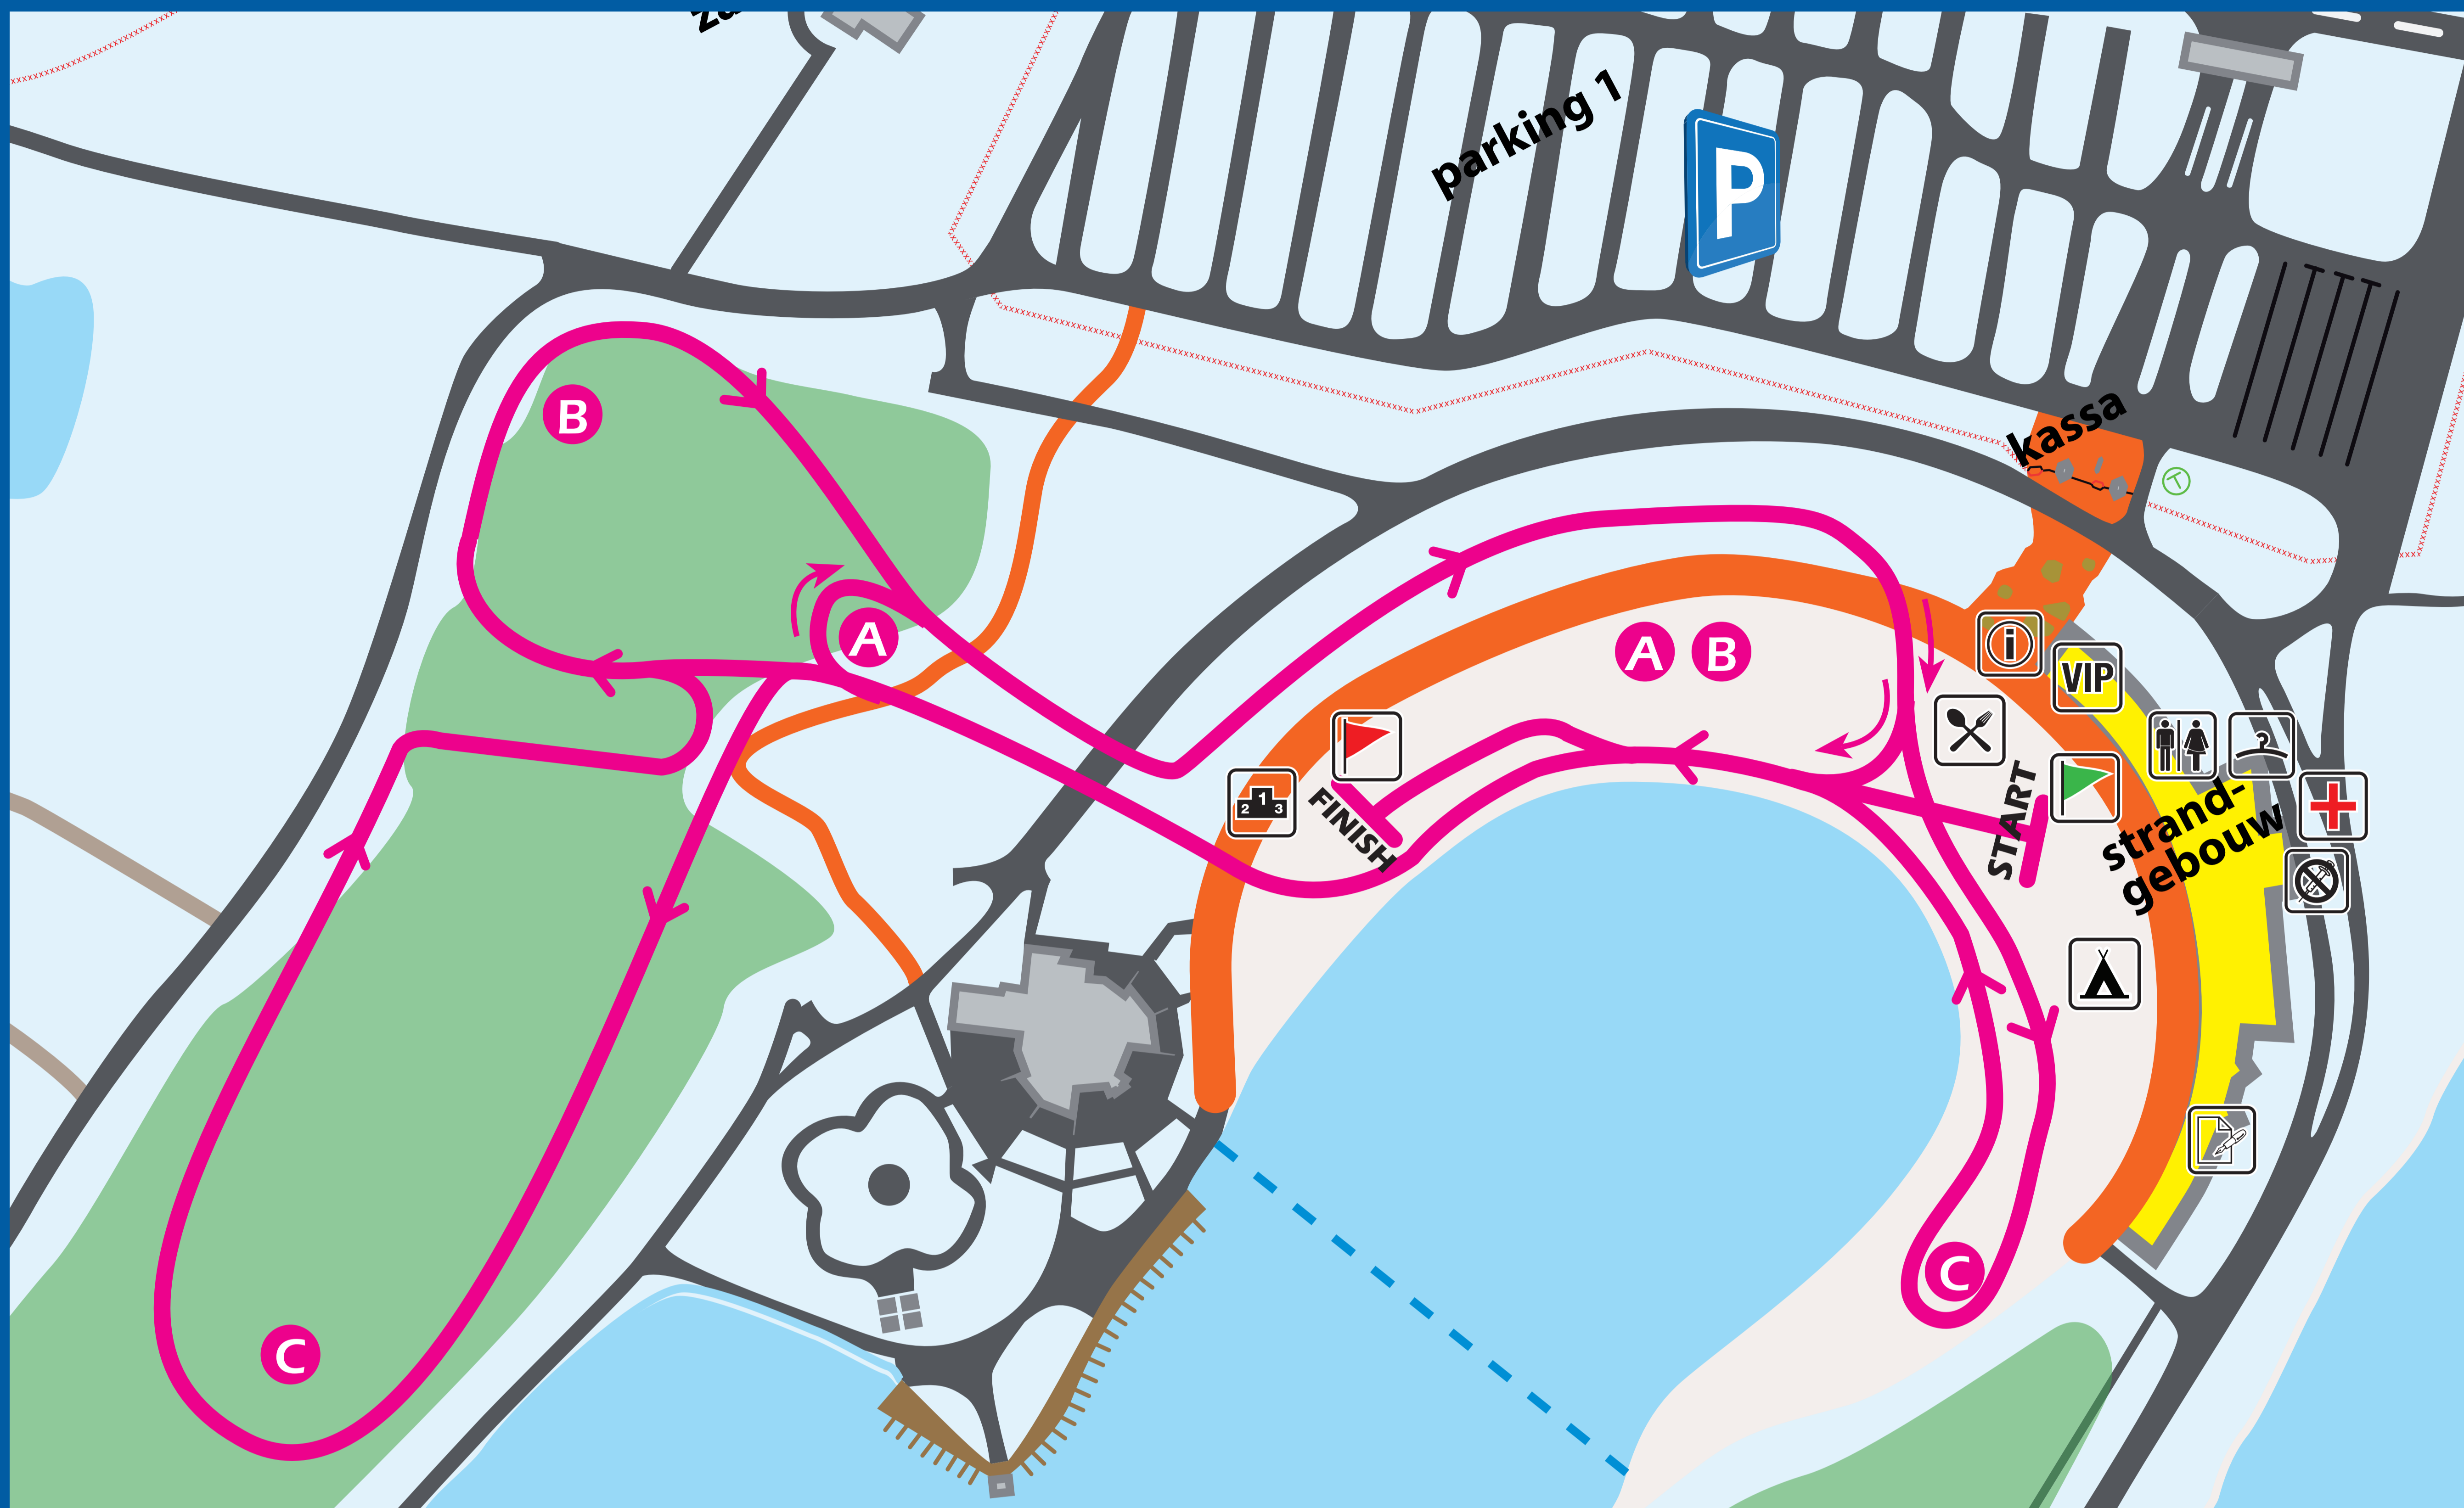

EASYKIT CROSSCUP¹⁷₁₈

presented by 

Easykit CrossCup van de Provincie Antwerpen

Zilvermeer Mol 05-11-2017

PROGRAMMA

11u40	G-Cross		1500 m	Start + 2xA
11u50	BENJAMINS MEISJES	10-09	850 m	Start + 1xA
11u56	BENJAMINS JONGENS	10-09	850 m	Start + 1xA
12u02	PUPILLEN MEISJES	08-07	1000 m	Start + 1xB
12u08	PUPILLEN JONGENS	08-07	1000 m	Start + 1xB
12u14	MINIEMEN MEISJES	06-05	1500 m	Start + 2xA
12u22	MINIEMEN JONGENS	06-05	1500 m	Start + 2xA
12u30	CADETTEN MEISJES	04-03	2150 m	Start + 3xA
12u40	CADETTEN JONGENS	04-03	2600 m	Start + 3xB
12u55	SCHOLIEREN MEISJES	02-01	2600 m	Start + 3xB
13u10	SCHOLIEREN JONGENS	02-01	4200 m	Start + 1xB + 2xC
13u30	SENIOREN DAMES		5500 m	Start + 1xB + 3xC
	JUNIOREN DAMES	00-99-98		
	MASTERS DAMES	> 35 j		
14u00	SENIOREN HEREN		9200 m	Start + 6xC
14u35	KORTE CROSS HEREN	> 00	3200 m	Start + 2xC
14u50	JUNIOREN HEREN	00-99-98	6200 m	Start + 4xC
	MASTERS HEREN	> 35 j		

PARCOURS

START	200 m
A	650 m
B	800 m
C	1500 m

LEGENDE

	TOILETTEN TOILETTES		VIP ONTVANGST ACCUEIL VIP
	EHBO POSTE DE SECOURS		PODIUM
	KLEEDKAMERS / DOUCHES VESTIAIRES / DOUCHES		CATERING
	TENTEN ATLETIEKCLUBS TENTES CLUBS ATHLÉTISME		START
	INSCHRIJVINGEN INSCRIPTIONS		FINISH
	INFO + STERREN VAN MORGEN INFO + ÉTOILES DE DEMAIN		DOPINGCONTROLE CONTRÔLE ANTIDOPAGE